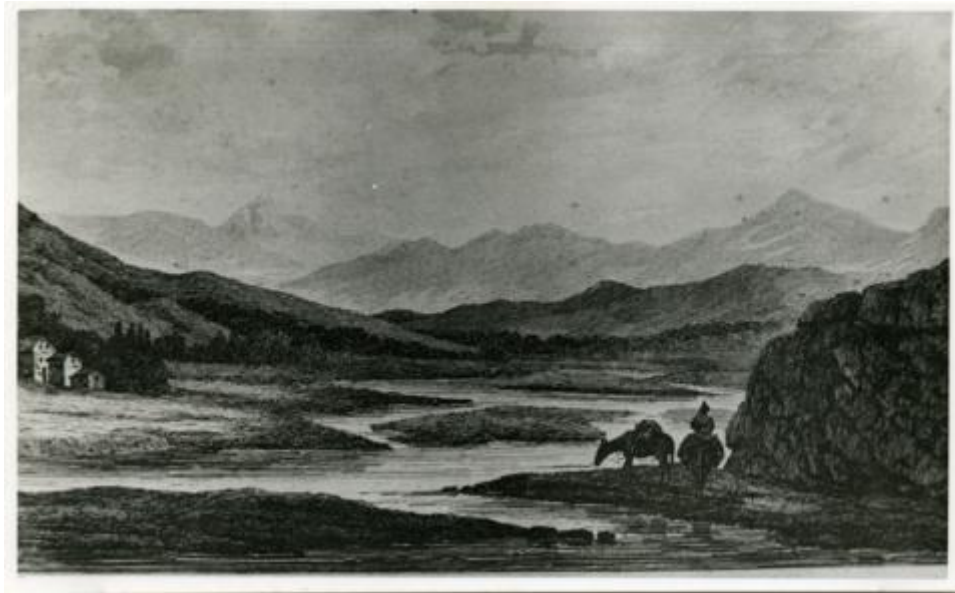

Registro ID: Ob-30-522

Título:	Río, 1800
Creador:	Gabriel Cobo
Institución:	Museo Histórico Gabriel González Videla
Nombre por forma:	Fotografía
Nivel jerárquico:	Objeto

Ficha de registro

Institución

Museo Histórico Gabriel González Videla

Contenido iconográfico

Lugar: (Chile). Materia: Accidentes geográficos. Rios.

Descripción física

Positivo, monocromo, estructura formal reproducción, especialidad fotográfica registro. Domina la mitad inferior y al centro un serpenteante río. Al costado derecho abajo dos animales son guiados por una persona. Al costado izquierdo se divisan viviendas y especies arbóreas diversas.