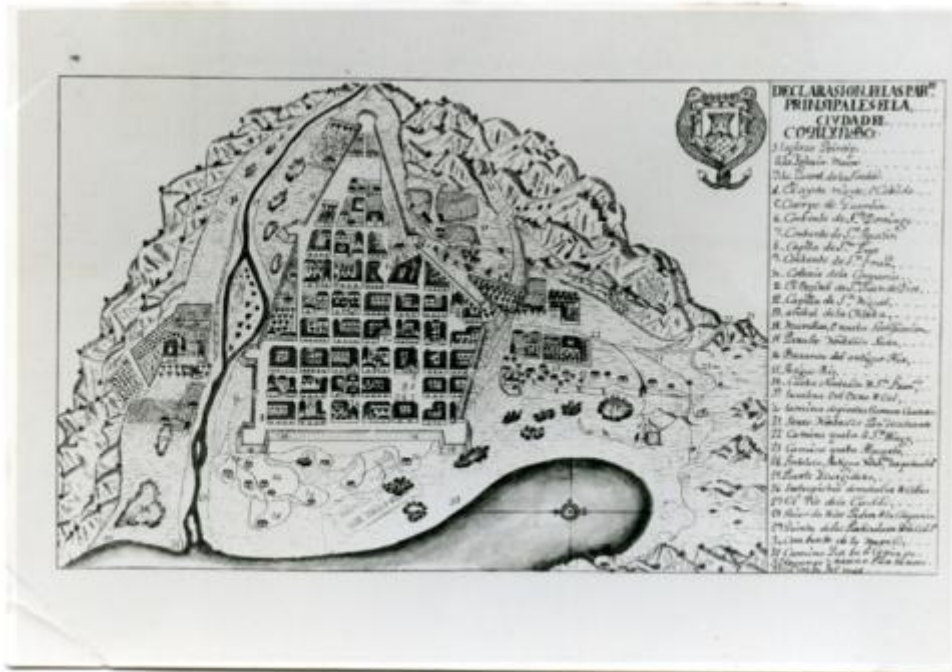

Registro ID: Ob-30-498

Título:	Plano de La Serena, 1714
Creador:	Gabriel Cobo
Institución:	Museo Histórico Gabriel González Videla
Nombre por forma:	Fotografía
Nivel jerárquico:	Objeto

Ficha de registro

Institución

Museo Histórico Gabriel González Videla

Número de registro

30-498

Número de inventario

FB 0716

Nivel de descripción

Objeto

Nombre por forma

Nombre	Cantidad
Fotografía	1

Contenido iconográfico

Lugar: La Serena (Chile). Materia: Arquitectura y urbanismo. Planos.

Descripción física

Positivo, monocromo, estructura formal reproducción, especialidad fotográfica registro. Plano general de una ciudad con el emplazamiento central de manzanas y calles. En el borde inferior se señala el mar, en el costado izquierdo un río, cerros y casas, en el costado superior derecho cerros y casas.

Dimensiones

Nombre por forma	Alto	Ancho
Fotografía	8.4 cm	12 cm

Técnica/Material

Nombre por forma	Material
Fotografía	Papel

Creador

Creador	Obra atribuida
Gabriel Cobo	No

Fechas de creación

1971