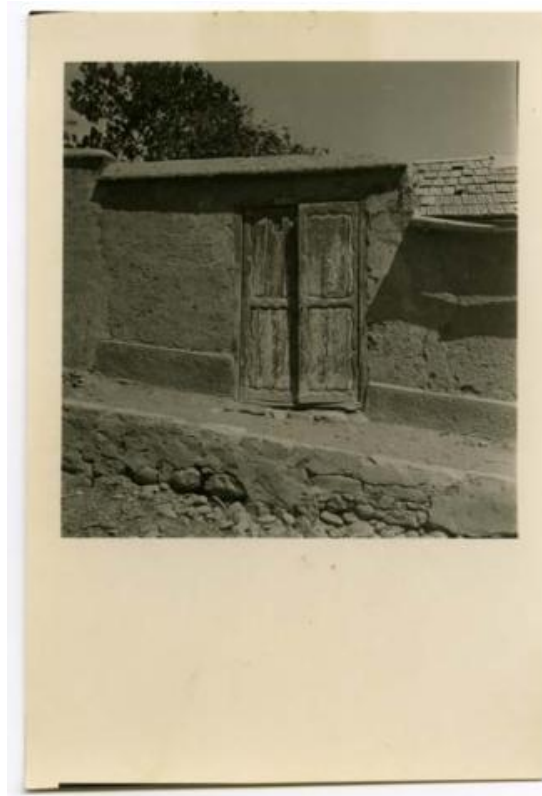

Registro ID: Ob-30-332

| | |
|---------------------------------|---|
| Título: | Puerta |
| Institución: | Museo Histórico Gabriel González Videla |
| Nombre por forma: | Fotografía |
| Nivel jerárquico: | Objeto |
| Este objeto pertenece a: | Fondo Rou |

Ficha de registro

Relación jerárquica

Fondo [Rou](#)
Objeto Puerta

Institución

Museo Histórico Gabriel González Videla

Número de registro

30-332

Número de inventario

FB 0329

Nivel de descripción

Objeto

Nombre por forma

| Nombre | Cantidad |
|----------------------------|----------|
| Fotografía | 1 |

Contenido iconográfico

Lugar: La Serena (Chile). Materia: Arquitectura y urbanismo. Puertas.

Descripción física

Positivo papel copia, monocromo, estructura formal paisaje urbano, especialidad fotográfica registro. Se observa una vieja puerta en un muro de barro. Detrás de él se ve parte de una árbol y techo de una casa.