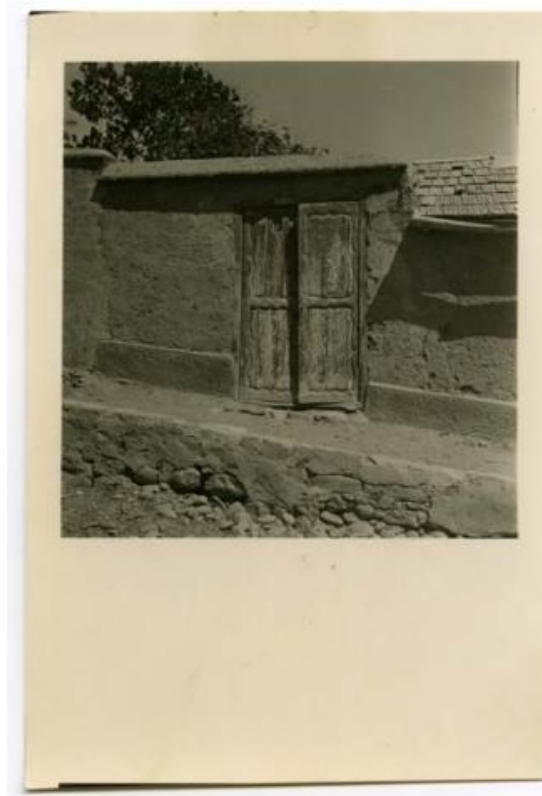

Registro ID: Ob-30-332

Título:	Puerta
Institución:	Museo Histórico Gabriel González Videla
Nombre por forma:	Fotografía
Nivel jerárquico:	Objeto
Este objeto pertenece a:	Fondo Rou

Ficha de registro

Relación jerárquica

Fondo [Rou](#)
Objeto Puerta

Institución

Museo Histórico Gabriel González Videla

Número de registro

30-332

Número de inventario

FB 0329

Nivel de descripción

Objeto

Nombre por forma

Nombre	Cantidad
Fotografía	1

Contenido iconográfico

Lugar: La Serena (Chile). Materia: Arquitectura y urbanismo.
Puertas.

Descripción física

Positivo papel copia, monocromo, estructura formal paisaje urbano, especialidad fotográfica registro. Se observa una vieja puerta en un muro de barro. Detrás de él se ve parte de una árbol y techo de una casa.

Dimensiones

Nombre por forma	Alto	Ancho
Fotografía	9.5 cm	6.5 cm

Técnica/Material

Nombre por forma	Material
Fotografía	Papel

Historia

Lugar de creación: Chile, IV Región, La Serena

Condiciones de reproducción