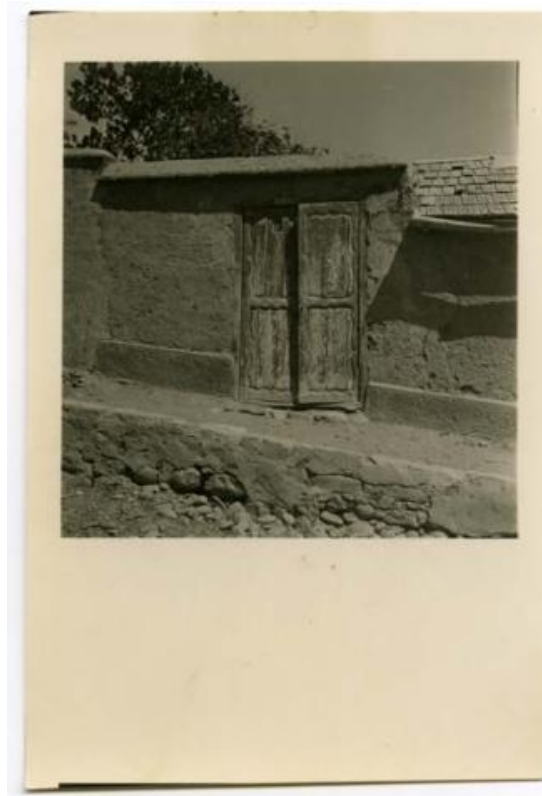

**Registro ID: Ob-30-332**

Título:	<b>Puerta</b>
Institución:	Museo Histórico Gabriel González Videla
Nombre por forma:	Fotografía
Nivel jerárquico:	Objeto
Este <b>objeto</b> pertenece a:	Fondo Rou

## Descripción física

Positivo papel copia, monocromo, estructura formal paisaje urbano, especialidad fotográfica registro. Se observa una vieja puerta en un muro de barro. Detrás de él se ve parte de una árbol y techo de una casa.