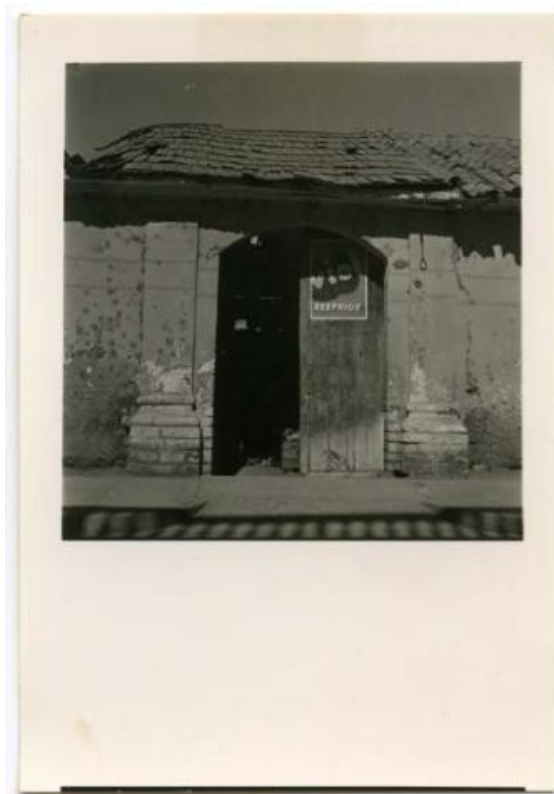

Registro ID: Ob-30-312

Título:	Puerta
Institución:	Museo Histórico Gabriel González Videla
Nombre por forma:	Fotografía
Nivel jerárquico:	Objeto

Ficha de registro

Institución

Museo Histórico Gabriel González Videla

Contenido iconográfico

Lugar: La Serena (Chile). Materia: Arquitectura y urbanismo. Puertas.

Descripción física

Positivo papel copia, monocromo, estructura formal paisaje urbano, especialidad fotográfica registro. Otra vista de imagen mostrada en fb 0308.

Dimensiones

Nombre por forma	Alto	Ancho
Fotografía	9.5 cm	6.5 cm

Técnica/Material

Nombre por forma	Material
Fotografía	Papel

Historia

Lugar de creación: Chile, IV Región, La Serena

Condiciones de reproducción