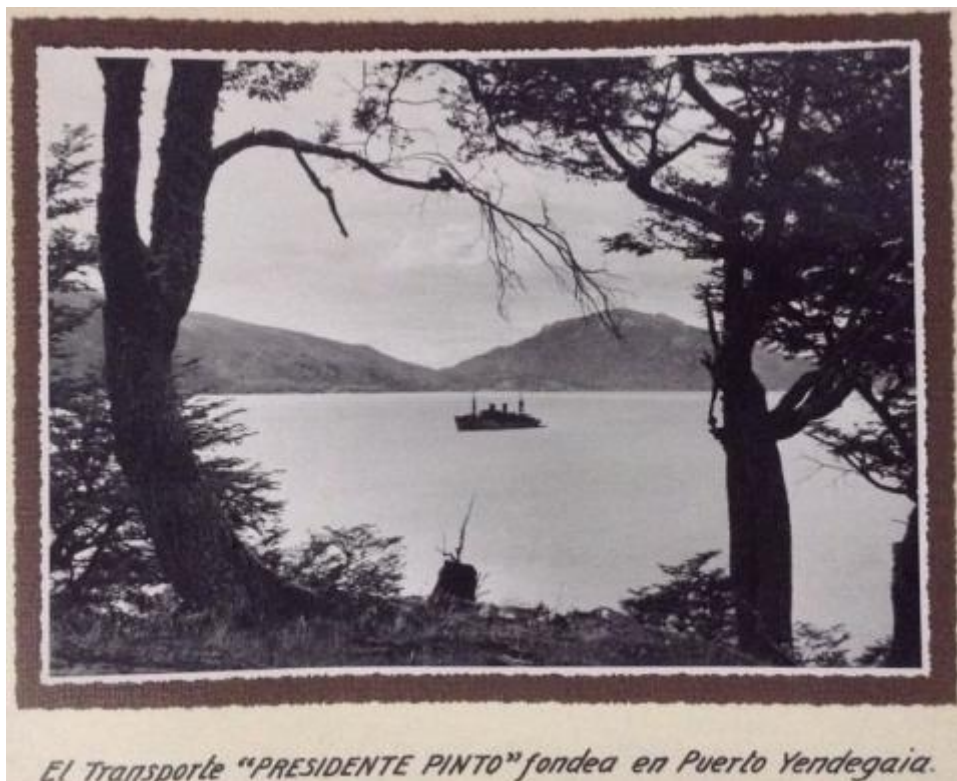

Registro ID: Ob-30-1444

Título: **Transporte de ataque Presidente Pinto en Puerto Yendegaia**

Institución: Museo Histórico Gabriel González Videla

Nombre por forma: Fotografía

Nivel jerárquico: Objeto

Este **objeto** pertenece a: Grupo Viaje de S. E. el Presidente de la República Señor Gabriel González Videla al Territorio Antártico Chileno

## Relación jerárquica

Grupo [Viaje de S. E. el Presidente de la República Señor Gabriel González Videla al Territorio Antártico Chileno](#)

Objeto Transporte de ataque Presidente Pinto en Puerto Yendegaia

## Descripción física

Copia fotográfica en blanco y negro, de formato rectangular y orientación horizontal. En primer plano, se observan troncos y ramas de árboles que enmarcan la vista hacia un cuerpo de agua amplio. En el centro de la imagen, se distingue una embarcación de perfil sobre aguas tranquilas. Al fondo, se alzan elevaciones montañosas de pendiente suave. La escena está compuesta desde la orilla boscosa y genera un efecto de contraluz con las siluetas de la vegetación en primer término. La fotografía está adherida a una hoja de álbum, y bajo ella se observa una inscripción manuscrita en tinta negra, de carácter identificatorio.