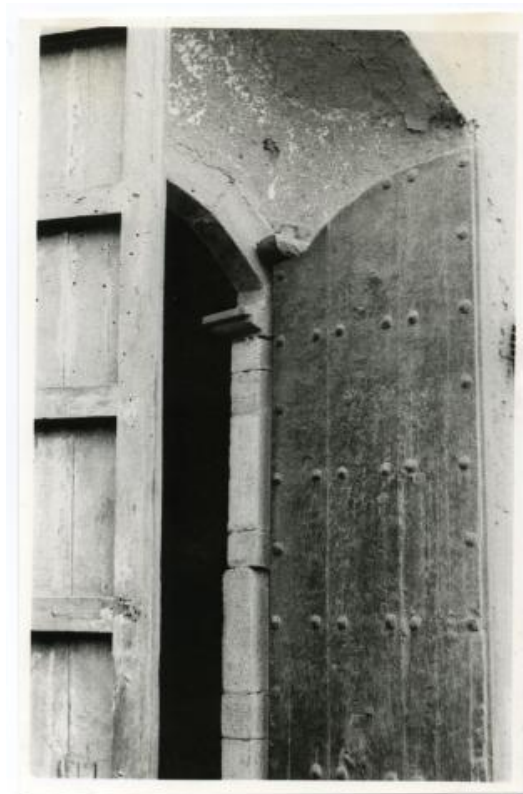

**Registro ID: Ob-30-1285**

**Título: Detalle de puerta de la Iglesia Santa Inés de La Serena**

Institución: Museo Histórico Gabriel González Videla

Nombre por forma: Fotografía

Nivel jerárquico: Objeto