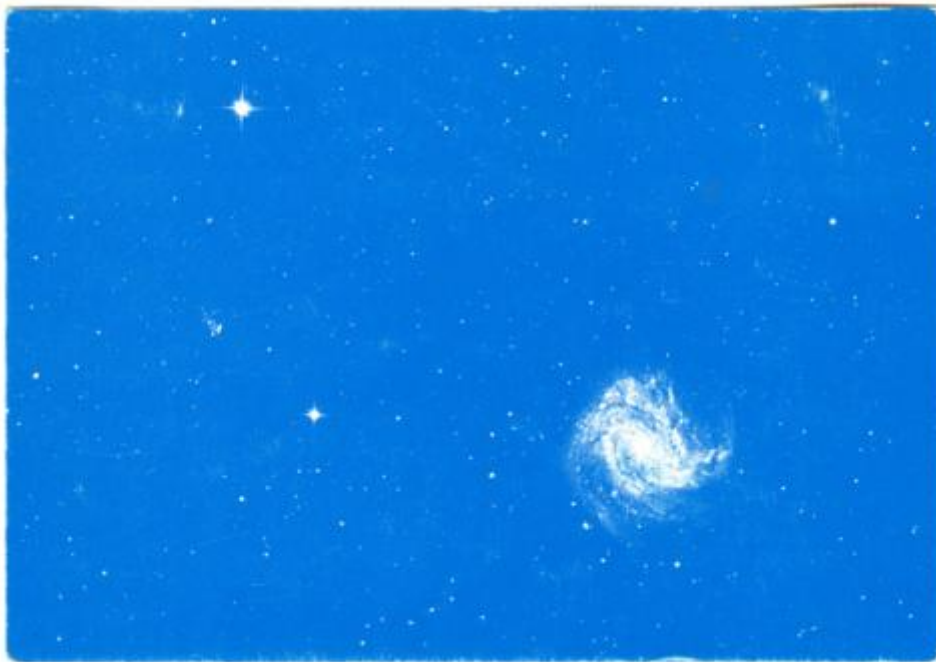

**Registro ID: Ob-30-1094**

**Título: Galaxia espiral captada desde el observatorio La Silla**

Institución: Museo Histórico Gabriel González Videla

Nombre por forma: Tarjeta postal

Nivel jerárquico: Objeto