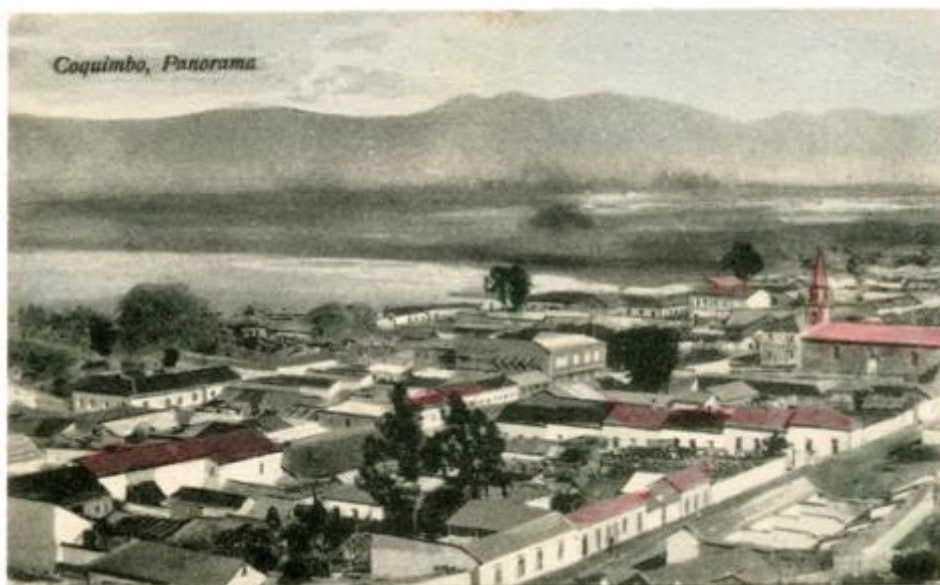

**Registro ID: Ob-30-1004**

Título:	<b>Panorama de Coquimbo</b>
Institución:	Museo Histórico Gabriel González Videla
Nombre por forma:	Tarjeta postal
Nivel jerárquico:	Objeto

## Institución

Museo Histórico Gabriel González Videla

## Descripción física

Impreso, monocromo, estructura formal paisaje urbano, especialidad fotográfica registro. Vista panorámica de borde costero, domina la escena viviendas y calles. Atrás se presenta paisaje de mar y cerros.