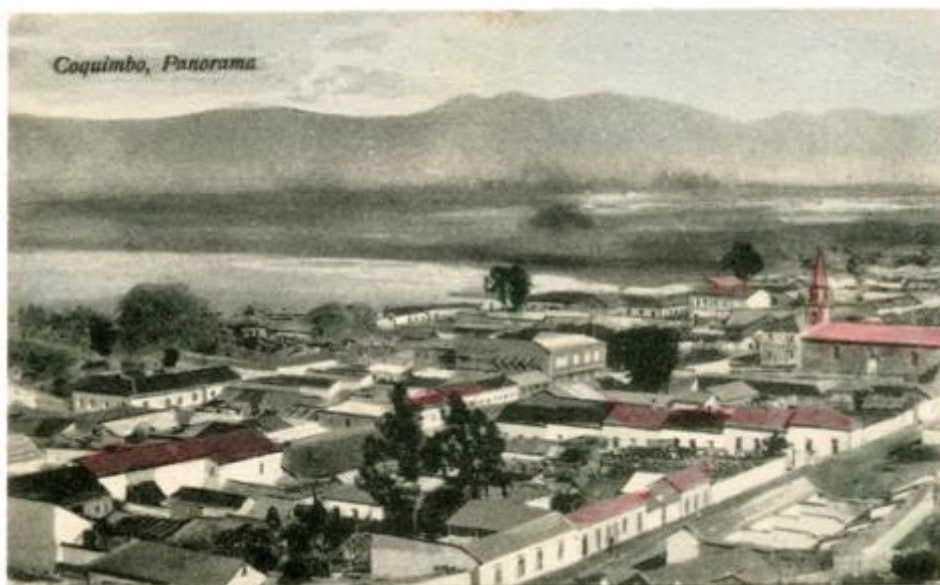

Registro ID: Ob-30-1004

Título:	Panorama de Coquimbo
Institución:	Museo Histórico Gabriel González Videla
Nombre por forma:	Tarjeta postal
Nivel jerárquico:	Objeto

Ficha de registro

Institución

Museo Histórico Gabriel González Videla

Contenido iconográfico

Lugar: Coquimbo (Chile). Materia: Arquitectura y urbanismo. Viviendas.

Descripción física

Impreso, monocromo, estructura formal paisaje urbano, especialidad fotográfica registro. Vista panorámica de borde costero, domina la escena viviendas y calles. Atrás se presenta paisaje de mar y cerros.

Dimensiones

Nombre por forma	Alto	Ancho
Tarjeta postal	8.4 cm	13.8 cm

Técnica/Material

Nombre por forma	Material
Tarjeta postal	Papel

Inscripciones/Marcas

Transcripción	Ubicación
COQUIMBO, PANORAMA	Anverso
POST CARD. CORRESPONDENCE FOR ADDRESS ONLY. IMPRENTA, ENCUARDERNACIÓN "LA FAVORITA" ALVAREZ HERMANOS COQUIMBO.	Reverso