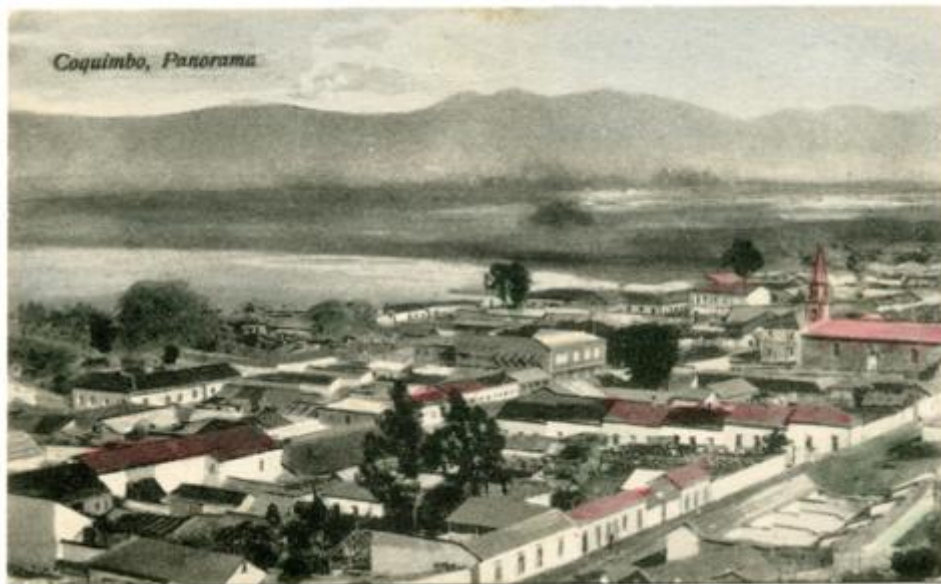

Registro ID: Ob-30-1004

Título:	Panorama de Coquimbo
Institución:	Museo Histórico Gabriel González Videla
Nombre por forma:	Tarjeta postal
Nivel jerárquico:	Objeto

Ficha de registro

Institución

Museo Histórico Gabriel González Videla

Contenido iconográfico

Lugar: Coquimbo (Chile). Materia: Arquitectura y urbanismo. Viviendas.

Descripción física

Impreso, monocromo, estructura formal paisaje urbano, especialidad fotográfica registro. Vista panorámica de borde costero, domina la escena viviendas y calles. Atrás se presenta paisaje de mar y cerros.

Dimensiones

Nombre por forma	Alto	Ancho
Tarjeta postal	8.4 cm	13.8 cm

Técnica/Material

Nombre por forma	Material
Tarjeta postal	Papel

Inscripciones/Marcas

Transcripción	Ubicación
COQUIMBO, PANORAMA	Anverso
POST CARD. CORRESPONDENCE FOR ADDRESS ONLY. IMPRENTA, ENCUARDERNACIÓN "LA FAVORITA" ALVAREZ HERMANOS COQUIMBO.	Reverso