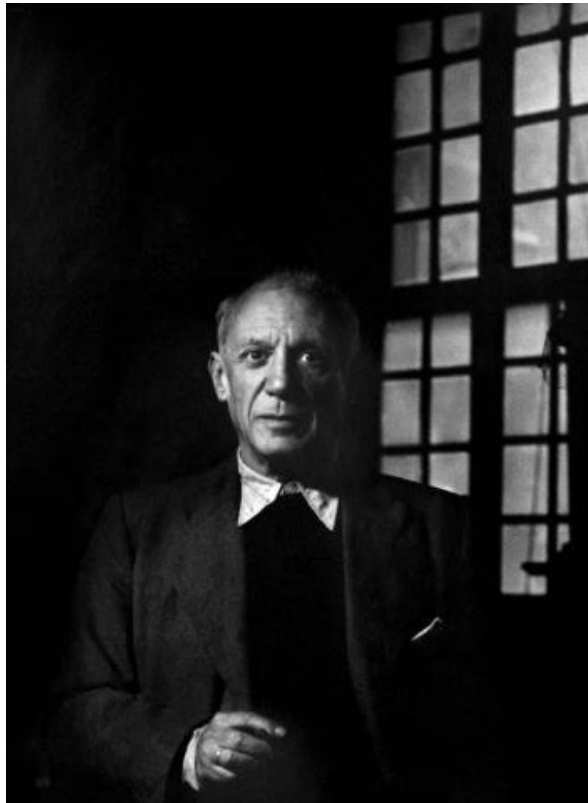

Registro ID: Ob-3-40689

Título:	Pablo Picasso
Creador:	Marcos Chamudes Reitich
Institución:	Museo Histórico Nacional
Nombre por forma:	Negativo (fotografía)
Nivel jerárquico:	Objeto

Ficha de registro

**Institución**

Nombre	Cantidad
Negativo (fotografía)	1

Descripción física

Retrato de figura masculina, ubicada a la centro de la composición. Su posición es frontal, con su brazo derecho flectado, empuñando la mano frente a su vientre. El personaje es parcialmente calvo y de cabello cano. Viste chaqueta oscura, pañuelo en el bolsillo, camisa abotonada hasta el cuello. A la derecha se distingue un ventanal. El fondo es oscuro.