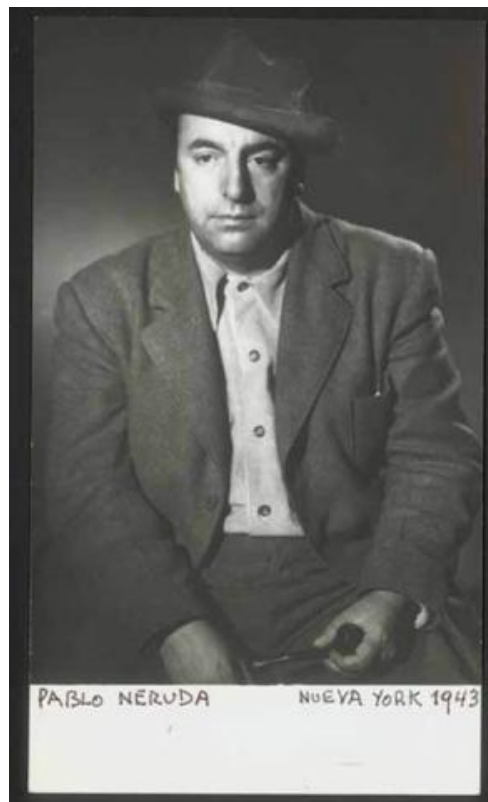

Registro ID: Ob-3-40431**Título: Retrato de Pablo Neruda**

Institución: Museo Histórico Nacional

Nombre por forma: Fotografía

Nivel jerárquico: Objeto

Ficha de registro

**Institución**

Museo Histórico Nacional