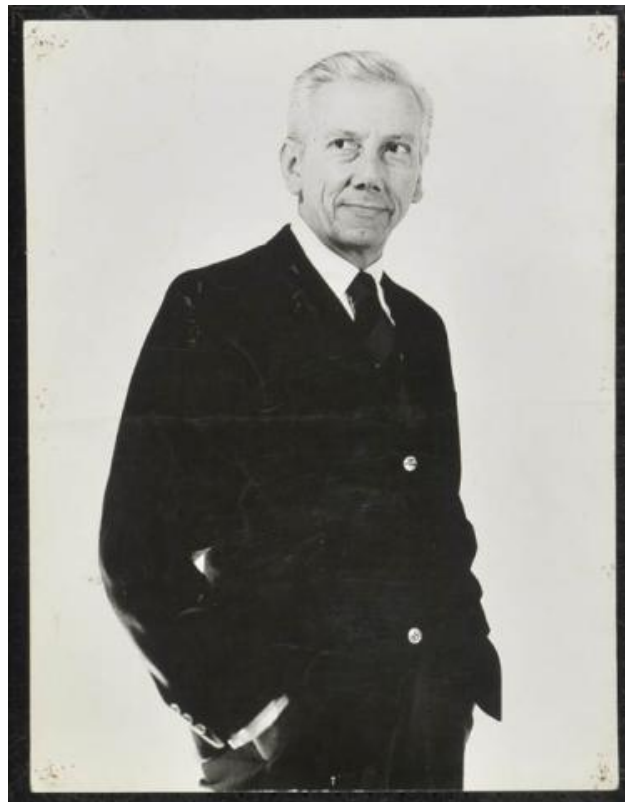

Registro ID: Ob-3-40190

Título: **Emilio Gaete como Carlos Moller en la serie de televisión Juani en sociedad**

Institución: Museo Histórico Nacional

Nombre por forma: Fotografía

Nivel jerárquico: Objeto

Ficha de registro

Nombre por forma

Nombre	Cantidad
Fotografía	1

Contenido iconográfico

Emilio Gaete como Carlos Moller en la serie de televisión Juani en sociedad que fue una serie de televisión producida por Protab para Canal 13, se transmitió entre 1967 y el 29 de diciembre de 1972. Estaba basada en la obra de teatro La rebelde debutante, que había sido llevada a las tablas por el Teatro de Ensayo de la Universidad Católica en 1967.

Descripción física

Orientación vertical, formato rectangular, sin soporte secundario. Retrato individual, toma frontal con el cuerpo en posición lateral, foco selectivo en el sujeto, retrato de estudio con iluminación artificial

Retrato de hombre adulto, vestido con traje de dos piezas, con sus manos en los bolsillos, y mirando a un costado de la toma.

1. soporte primario

Dimensiones

Nombre por forma	Parte	Alto	Ancho
Fotografía	Soporte primario	40 cm	30 cm