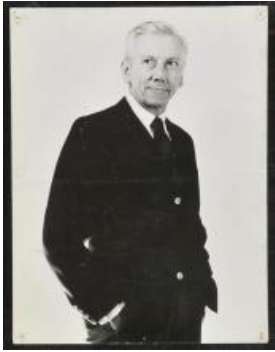

Ficha de registro

Institución

Museo Histórico Nacional

Número de registro

3-40190

Número de inventario

FF-000191

Nivel de descripción

Objeto

Nombre por forma

Nombre	Cantidad
Fotografía	1

Contenido iconográfico

Emilio Gaete como Carlos Moller en la serie de televisión Juani en sociedad que fue una serie de televisión producida por Protab para Canal 13, se transmitió entre 1967 y el 29 de diciembre de 1972. Estaba basada en la obra de teatro La rebelde debutante, que había sido llevada a las tablas por el Teatro de Ensayo de la Universidad Católica en 1967.

Descripción física

Orientación vertical, formato rectangular, sin soporte secundario. Retrato individual, toma frontal con el cuerpo en posición lateral, foco selectivo en el sujeto, retrato de estudio con iluminación artificial

Retrato de hombre adulto, vestido con traje de dos piezas, con sus manos en los bolsillos, y mirando a un costado de la toma.

1. soporte primario

Dimensiones