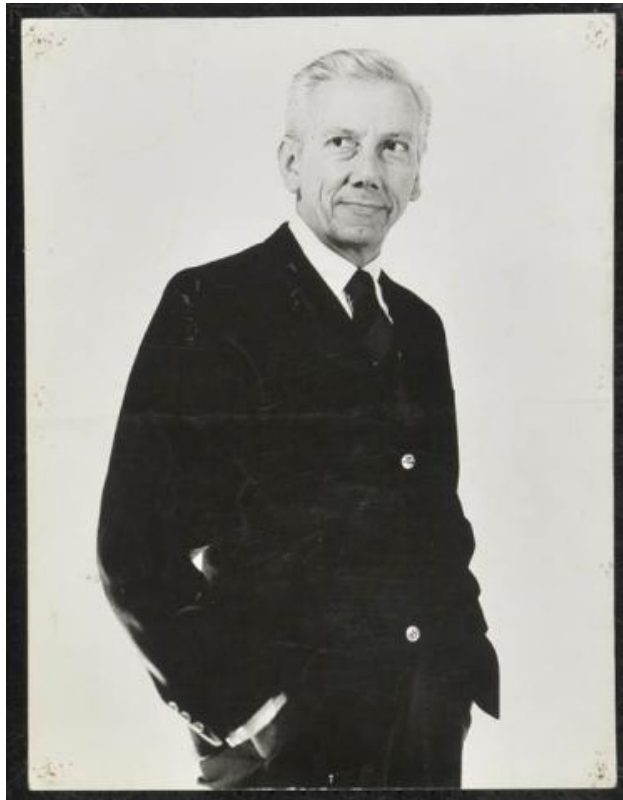

**Registro ID: Ob-3-40190**

**Título: Emilio Gaete como Carlos Moller en la serie de televisión Juani en sociedad**

**Institución: Museo Histórico Nacional**

**Nombre por forma: Fotografía**

**Nivel jerárquico: Objeto**

**Nivel de descripción**

Objeto

**Nombre por forma**

Nombre	Cantidad
<a href="#">Fotografía</a>	1

**Contenido iconográfico**

Emilio Gaete como Carlos Moller en la serie de televisión Juani en sociedad que fue una serie de televisión producida por Protab para Canal 13, se transmitió entre 1967 y el 29 de diciembre de 1972. Estaba basada en la obra de teatro La rebelde debutante, que había sido llevada a las tablas por el Teatro de Ensayo de la Universidad Católica en 1967.

**Descripción física**

Orientación vertical, formato rectangular, sin soporte secundario. Retrato individual, toma frontal con el cuerpo en posición lateral, foco selectivo en el sujeto, retrato de estudio con iluminación artificial

Retrato de hombre adulto, vestido con traje de dos piezas, con sus manos en los bolsillos, y mirando a un costado de la toma.

1. soporte primario

**Dimensiones**

Nombre por forma	Parte	Alto	Ancho
<a href="#">Fotografía</a>	Soporte primario	40 cm	30 cm