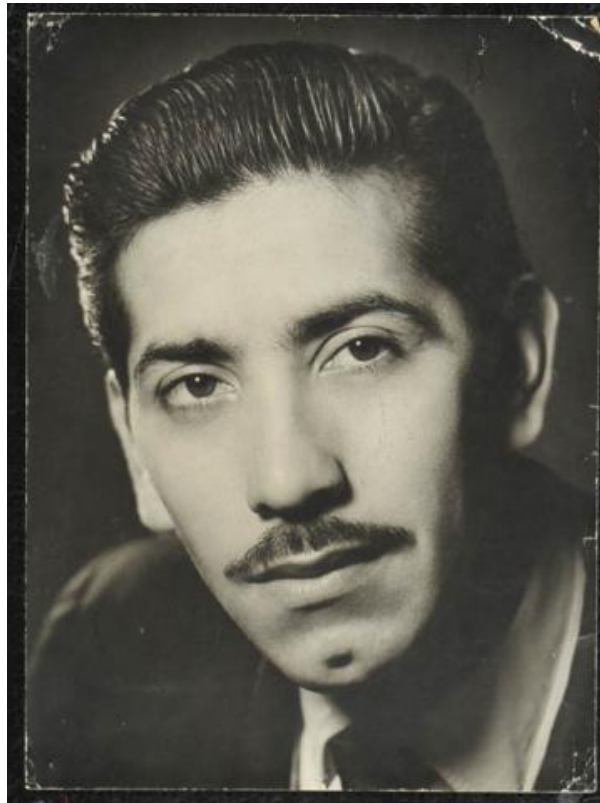

Registro ID: Ob-3-40188

Título:	Retrato de Ramón Nuñez
Institución:	Museo Histórico Nacional
Nombre por forma:	Fotografía
Nivel jerárquico:	Objeto

Ficha de registro

**Institución**

Museo Histórico Nacional

Contenido iconográfico

Ramón Patricio Núñez Villarroel nació en Santiago el 30 de noviembre de 1941, un actor, director teatral y académico chileno. En 2009 fue galardonado con el Premio Nacional de Arte en la categoría Artes de la representación y audiovisuales. Profesor titular de la Escuela de Teatro de la Pontificia Universidad Católica de Chile, donde en el pasado dictó las cátedras de actuación y dirección teatral en el magíster y actualmente dicta las cátedras de actuación para pre grado. Fue director de la Escuela de Teatro desde 1983 hasta 1987. Por quince años ejerció el cargo de jefe de producción y por cinco años el de director artístico del Teatro de la Universidad Católica (TEUC). Fue profesor de actuación en la Escuela de Teatro de Duoc UC y de la Escuela de Teatro de la Universidad de las Américas.

Descripción física

Orientación vertical, formato rectangular, sin soporte secundario.

Retrato individual de hombre en edad adulta, en primer plano, con bigotes y cabello oscuro peinado hacia atrás, vestido con camisa en colores claros y corbata. El sujeto se ve mirando directamente a la cámara.