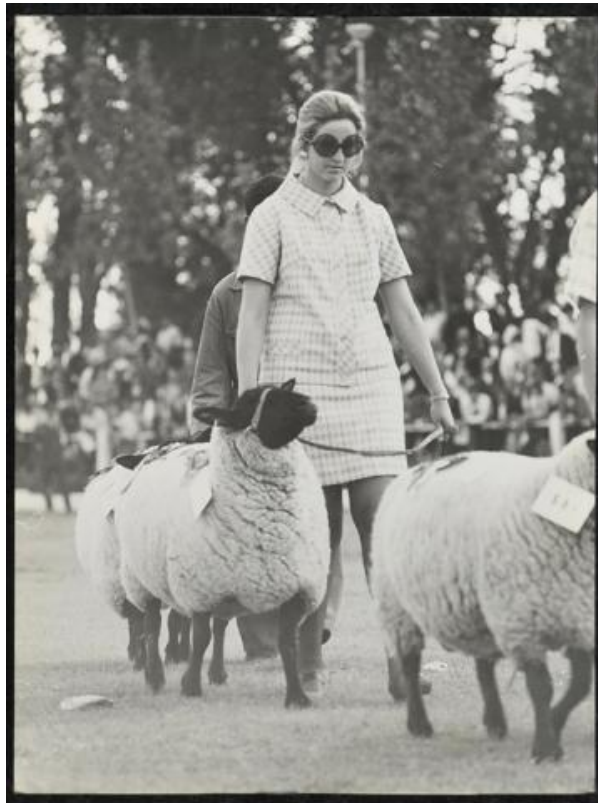

**Registro ID: Ob-3-40175**

Título:	<b>Feria Ganadera</b>
Creador:	Iván Csillag
Institución:	Museo Histórico Nacional
Nombre por forma:	Fotografía
Nivel jerárquico:	Objeto

**Nivel de descripción**

Objeto

**Nombre por forma**

Nombre	Cantidad
<a href="#">Fotografía</a>	1

**Contenido iconográfico**

iluminación natural, toma lateral, foco selectivo.

**Descripción física**

Orientación horizontal, formato rectangular, sin soporte secundario. mujer de edad madura con una obeja, vestida informalmente y con anteojos. Detrás de ella se vislumbra el brazo de alguien que también viene con una obeja a su derecha. 1. soporte secundario