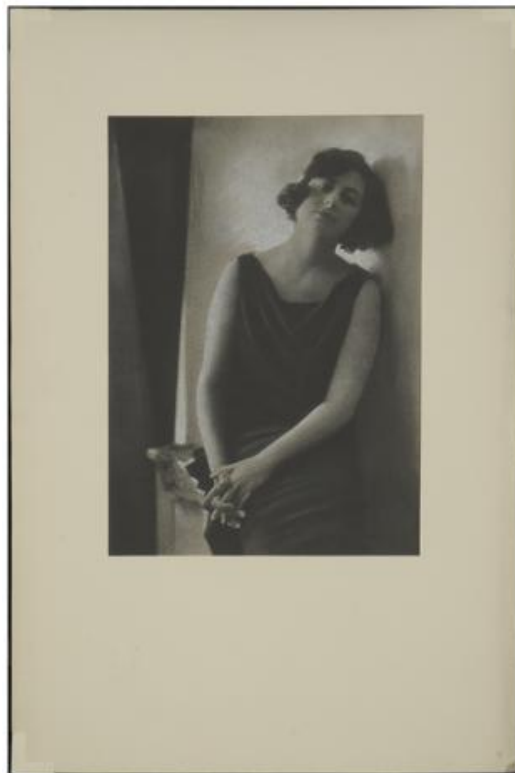

**Registro ID: Ob-3-40002**

Título:	<b>Maria Eleonora (Lily) Iñiguez Matte</b>
Creador:	F. Barsotti
Institución:	Museo Histórico Nacional
Nombre por forma:	Fotografía
Nivel jerárquico:	Objeto

## Contenido iconográfico

Retrato de Lily Iñiguez Matte (1902-1926)

## Descripción física

Formato rectangular. Retrato individual de estudio, figura femenina con vestido oscuro, apoyada de hombro izquierdo y cabeza contra un muro. Manos entrelazadas al costado derecho. Al fondo contrasta un plano negro con el muro claro. Fotograbado virado al sepia, plano medio, iluminación artificial de estudio. Foco selectivo en el sujeto. Toma frontal. El fotograbado está retocado con lápiz blanco para destacar brillos y aumentar la luminosidad de detalles y zonas. Fotograbado en blanco y negro con amplia gama de grises. Lleva sello. Mujer joven con vestido oscuro, apoyada de hombro y cabeza contra un muro. Manos entrelazadas a un costado. Al fondo contrasta un plano negro con el muro claro. 1. Soporte primario