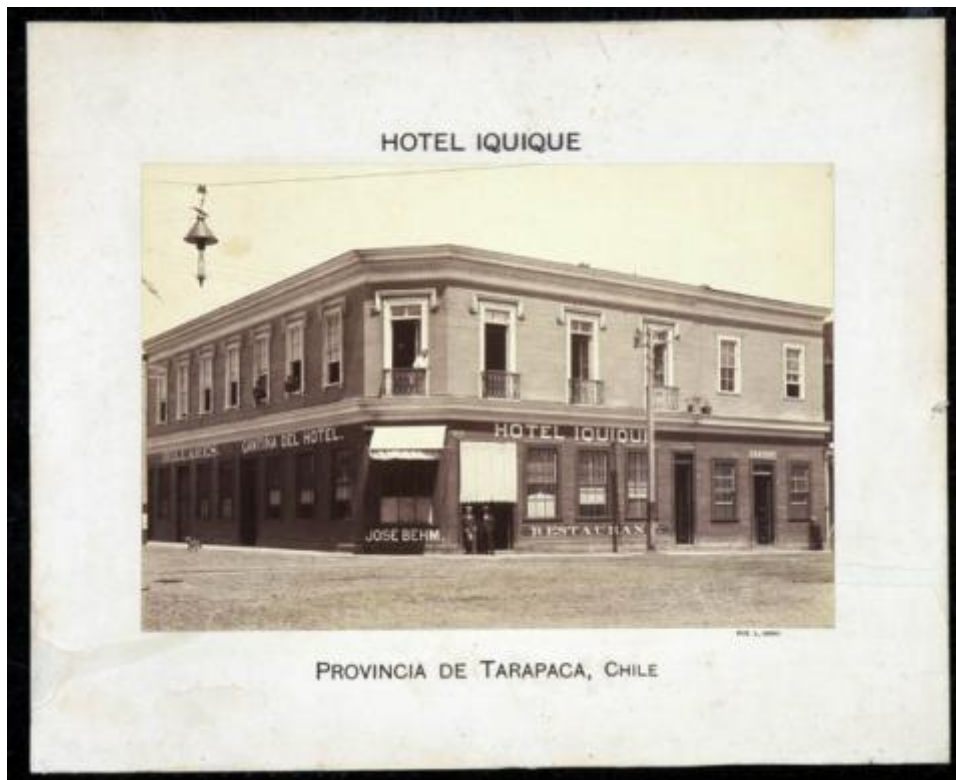

Registro ID: Ob-3-39914

Título:	Hotel Iquique, Provincia de Tarapacá
Creador:	Luis Oddó
Institución:	Museo Histórico Nacional
Nombre por forma:	Fotografía
Nivel jerárquico:	Objeto

Ficha de registro

Institución

Nombre	Cantidad
Fotografía	1

Contenido iconográfico

Representación del Hotel Iquique, en el primer piso otros servicios asociados, cantina, billar, restaurante y José Behm.

Descripción física

Formato rectangular. Composición en base a paisaje urbano, esquina con edificación de dos pisos de madera con serie de ventanas, puertas y balcones. Dos figuras masculinas y un perro en una de las puertas de acceso en el segundo piso figuras humanas asomadas en las ventanas. En el ángulo superior izquierdo se observa luminaria pública. Fotografía en sepia, plano general, toma frontal, luz natural y foco parejo. El encuadre destaca la construcción como modelo arquitectónico. En los extremos superior e inferior centrado texto impreso en letra mayúscula en color negro. Esquina con edificación de dos pisos de madera con serie de ventanas, puertas y balcones. En el primer piso otros servicios asociados al hotel, cantina, billares y restaurante. Jose Behm. Dos sujetos y un perro en una de las puertas de acceso en el segundo piso sujetos asomados en las ventanas. En el ángulo superior izquierdo se observa luminaria pública. 1. Soporte secundario