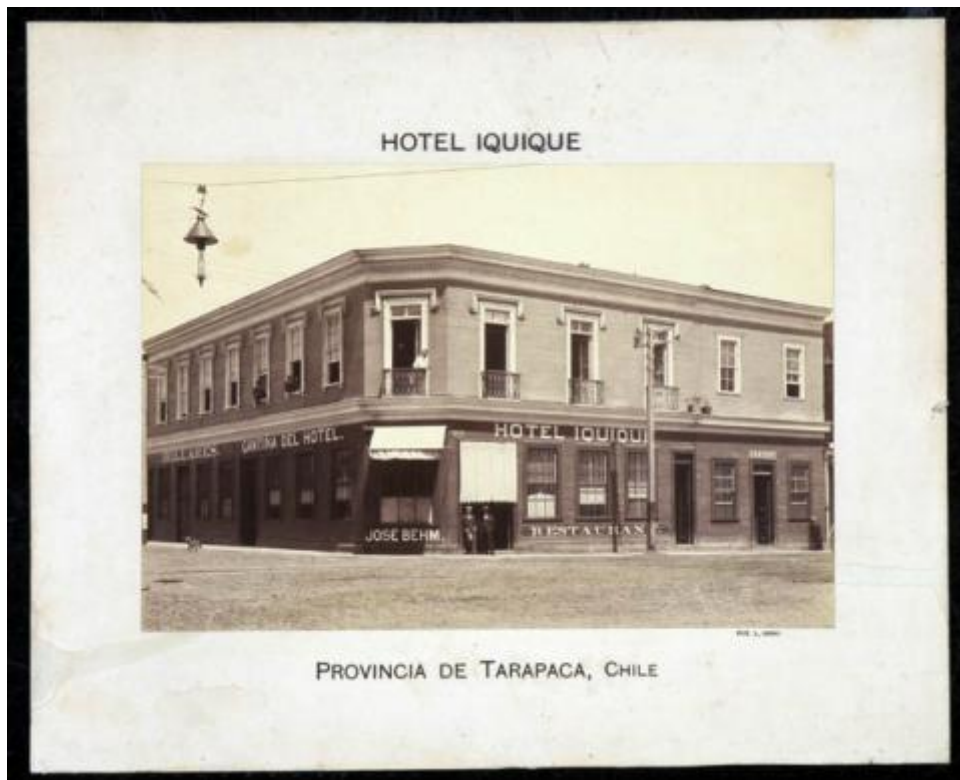

Registro ID: Ob-3-39914

Título:	Hotel Iquique, Provincia de Tarapacá
Creador:	Luis Oddó
Institución:	Museo Histórico Nacional
Nombre por forma:	Fotografía
Nivel jerárquico:	Objeto

Ficha de registro

Institución

Nombre	Cantidad
Fotografía	1

Contenido iconográfico

Representación del Hotel Iquique, en el primer piso otros servicios asociados, cantina, billar, restaurante y José Behm.

Descripción física

Formato rectangular. Composición en base a paisaje urbano, esquina con edificación de dos pisos de madera con serie de ventanas, puertas y balcones. Dos figuras masculinas y un perro en una de las puertas de acceso en el segundo piso figuras humanas asomadas en las ventanas. En el ángulo superior izquierdo se observa luminaria pública. Fotografía en sepia, plano general, toma frontal, luz natural y foco parejo. El encuadre destaca la construcción como modelo arquitectónico. En los extremos superior e inferior centrado texto impreso en letra mayúscula en color negro. Esquina con edificación de dos pisos de madera con serie de ventanas, puertas y balcones. En el primer piso otros servicios asociados al hotel, cantina, billares y restaurante. Jose Behm. Dos sujetos y un perro en una de las puertas de acceso en el segundo piso sujetos asomados en las ventanas. En el ángulo superior izquierdo se observa luminaria pública. 1. Soporte secundario

Inscripciones/Marcas

Transcripción	Ubicación	Más información
"Hotel Iquique"	Anverso, margen superior centrado	Idioma: Español
"Provincia de Tarapaca, Chile".	Anverso, margen inferior centrado	Idioma: Español
"Fot. L. Oddo"	Ángulo inferior derecho	Idioma: Español