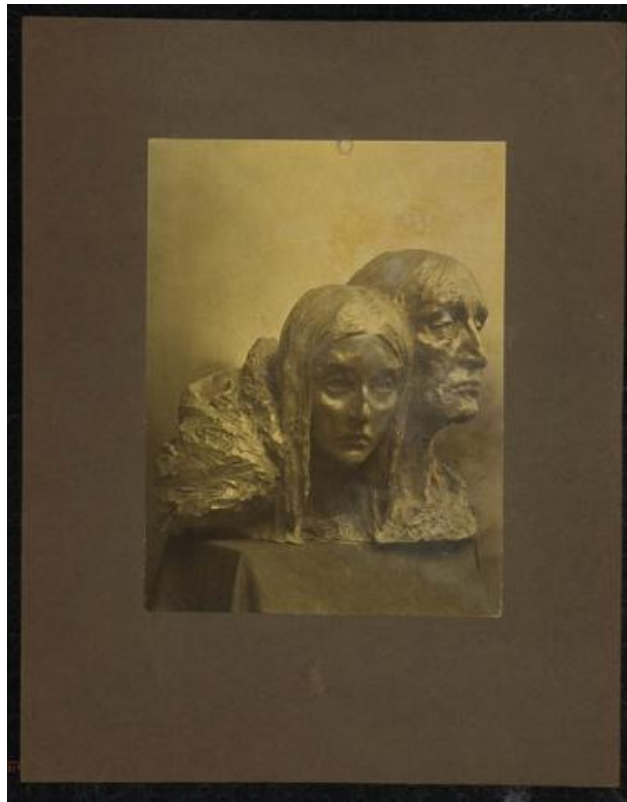

**Registro ID: Ob-3-39734**

Título:	<b>Foto de la escultura de Rebeca Matte "Edades de la Vida" hecha en bronce en la Torrosa - Fiésolo, Italia. [...]</b>
Creador:	F. Barsotti
Institución:	Museo Histórico Nacional
Nombre por forma:	Fotografía
Nivel jerárquico:	Objeto

## Contenido iconográfico

En la fotografía se registró la escultura "Edades de la Vida" de Rebeca Matte. Representación de dos cabezas de tendencia realista.

## Descripción física

Formato rectangular. Composición en base a dos cabezas, una femenina frontal de cabello largo y liso, la masculina se encuentra adosada a un costado. Volumen escultórico sin forma como respaldo de ambas cabezas. La escultura se encuentra sobre una mesa cubierta con un paño oscuro. Fotografía en sepia, plano general, iluminación artificial y foco parejo. Presenta soporte secundario de cartón. Escultura de dos cabezas, un hombre mayor y una mujer joven de pelo largo. La cabeza de la mujer se encuentra de frente, la del hombre adosada a esta por un costado. Volumen escultórico sin forma como respaldo de ambas cabezas. La escultura se encuentra sobre una mesa cubierta con un paño oscuro. 1. Soporte secundario