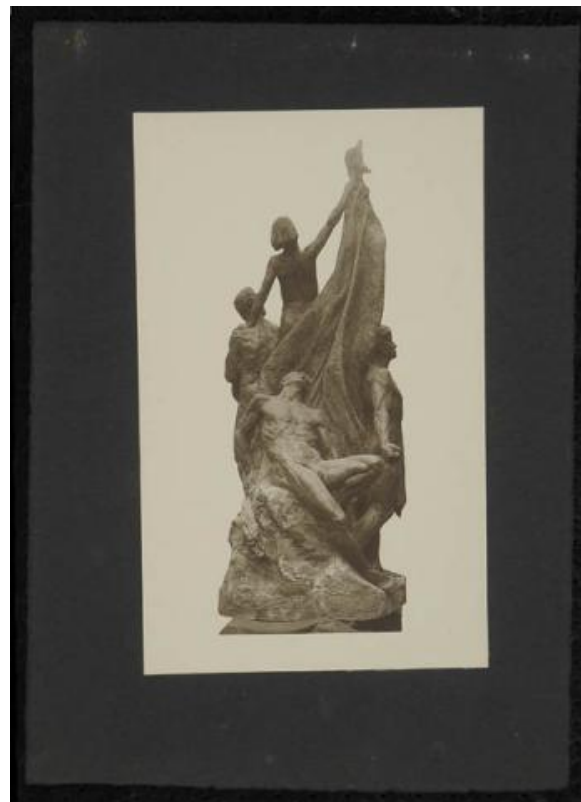

Registro ID: Ob-3-39731

Título: Homenaje a los "Héroes de la Concepción" foto de la escultura hecha en bronce de 5 mt. [...]

Creador: F. Barsotti

Institución: Museo Histórico Nacional

Nombre por forma: Fotografía

Nivel jerárquico: Objeto