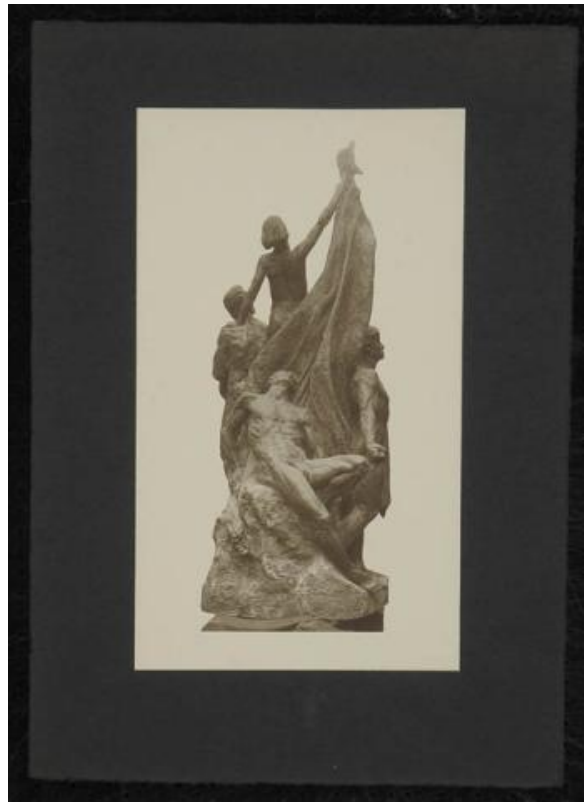

**Registro ID: Ob-3-39730**

Título:	<b>Homenaje a los "Héroes de la Concepción" foto de la escultura hecha en bronce de 5 mt. [...]</b>
Creador:	F. Barsotti
Institución:	Museo Histórico Nacional
Nombre por forma:	Fotografía
Nivel jerárquico:	Objeto

## Contenido iconográfico

En la fotografía se registró la escultura "Héroes de la Concepción" de Rebeca Matte. Obra escultórica de tendencia realista, en cuanto al tratamiento de las figuras humanas. Está en la Alameda Bernardo O'Higgins, entre Avenida Ejército y Avenida Norte Sur, Santiago-Chile. .

## Descripción física

Formato rectangular. Composición en base a un conjunto escultórico de cuatro figuras masculinas desnudas. Tres de ellas de pie, una sobresale del grupo, mantiene su brazo derecho elevado sosteniendo un mástil con una tela arbolada alrededor. La cuarta figura está tendida de espalda. El conjunto está sobre una masa de material simulando una roca. Presenta soporte secundario de cartulina. Escultura completa de color claro con cuatro figuras masculinas desnudas. Tres de ellas de pie, una se encuentra semi colgando boca abajo, otra de características juveniles eleva en su mano derecha un mástil con una tela arbolada alrededor. El conjunto está sobre una masa de material simulando una roca. 1. Soporte secundario