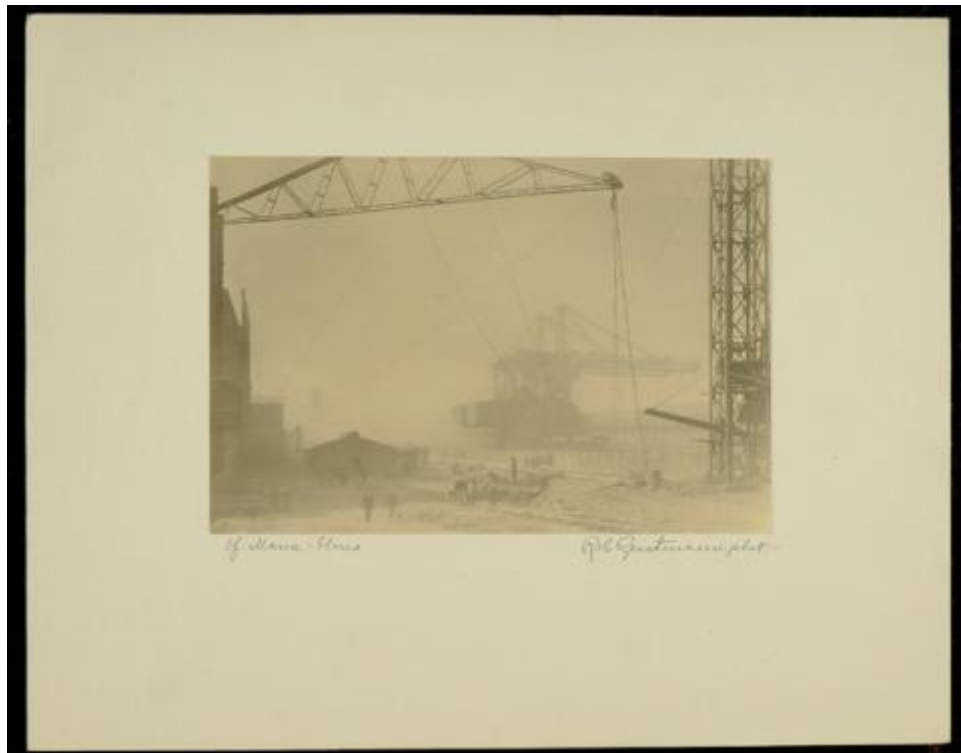

Registro ID: Ob-3-39646**Título: Oficina salitrera Maria Elena**

Creador: Robert M. Gerstmann

Institución: Museo Histórico Nacional

Nombre por forma: Fotografía

Nivel jerárquico: Objeto

Ficha de registro

**Institución**

Nombre	Cantidad
Fotografía	1

Contenido iconográfico

Género: Documental. Descripción estética: plano general, luz natural y foco parejo. La imagen presenta una falta de definición por el ambiente polvoriento lo que le da un aspecto pictórico. Destaca el contraste entre la dimensión industrial y humana. Trabajo de virado.

Descripción física

Formato rectangular. Posee inscripción al anverso del soporte secundario. Al fondo dos grúas de gran tamaño, en primer plano la pluma de una grúa con cables que cuelgan a tierra. En el borde derecho una torre de estructura metálica. En medio de todo, sujetos en actividades laborales alrededor y sobre un camión cargado con mineral. Imagen difusa por polvo. 1. Soporte secundario