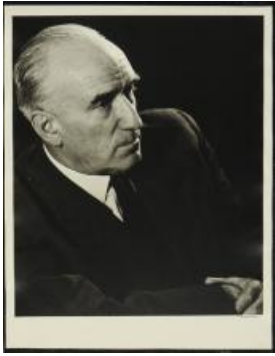

Registro ID: Ob-3-39626

Título:	Retrato de Arturo Matte Larraín
Creador:	Marcos Chamudes Reitich
Institución:	Museo Histórico Nacional
Nombre por forma:	Fotografía
Nivel jerárquico:	Objeto

Ficha de registro

**Institución**

Museo Histórico Nacional

Número de registro

3-39626

Número de inventario

FE-000621

Nivel de descripción

Objeto

Nombre por forma

Nombre	Cantidad
Fotografía	1

Contenido iconográfico**Personas Retratadas**

[Arturo Matte Larraín](#)

Descripción física

Retrato individual de estudio. Plano medio, toma semi lateral con leve picado, iluminación artificial de estudio y foco centrado en el rostro. Iluminación de luz dura destaca el rostro. Fondo negro. Figura cargada al margen izquierdo del encuadre.

Formato rectangular. Posee inscripción al anverso del soporte primario.

Figura masculina de cabeza calva y semi cano, abundantes cejas, vestimenta formal, camisa blanca, terno corbata.

Dimensiones

Nombre por forma	Parte	Alto	Ancho
Fotografía	Soporte primario	31.9 cm	27.5 cm