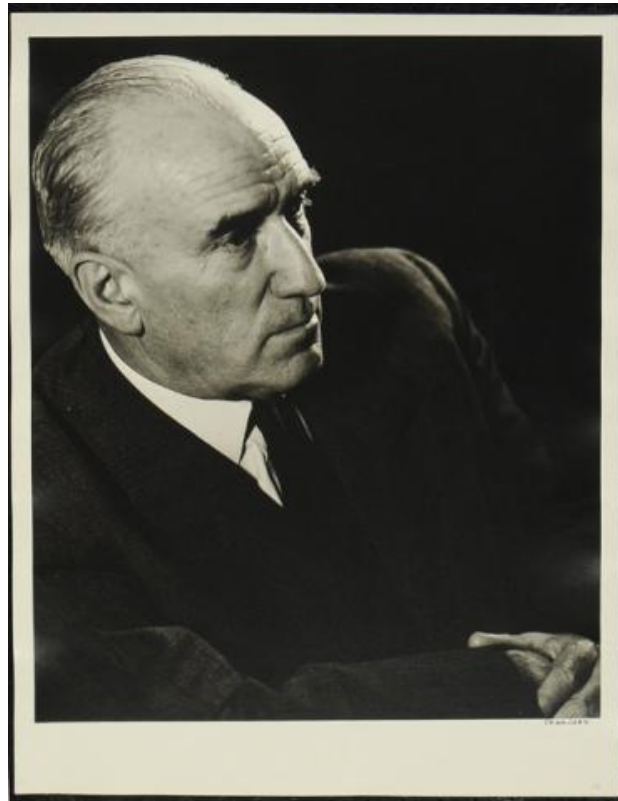

Registro ID: Ob-3-39626

Título:	Retrato de Arturo Matte Larraín
Creador:	Marcos Chamudes Reitich
Institución:	Museo Histórico Nacional
Nombre por forma:	Fotografía
Nivel jerárquico:	Objeto

Ficha de registro

Nombre por forma

Nombre	Cantidad
Fotografía	1

Contenido iconográfico**Personas Retratadas**

[Arturo Matte Larraín](#)

Descripción física

Retrato individual de estudio. Plano medio, toma semi lateral con leve picado, iluminación artificial de estudio y foco centrado en el rostro. Iluminación de luz dura destaca el rostro. Fondo negro. Figura cargada al margen izquierdo del encuadre.

Formato rectangular. Posee inscripción al anverso del soporte primario.

Figura masculina de cabeza calva y semi cano, abundantes cejas, vestimenta formal, camisa blanca, terno corbata.

Dimensiones

Nombre por forma	Parte	Alto	Ancho
Fotografía	Soporte primario	31.9 cm	27.5 cm