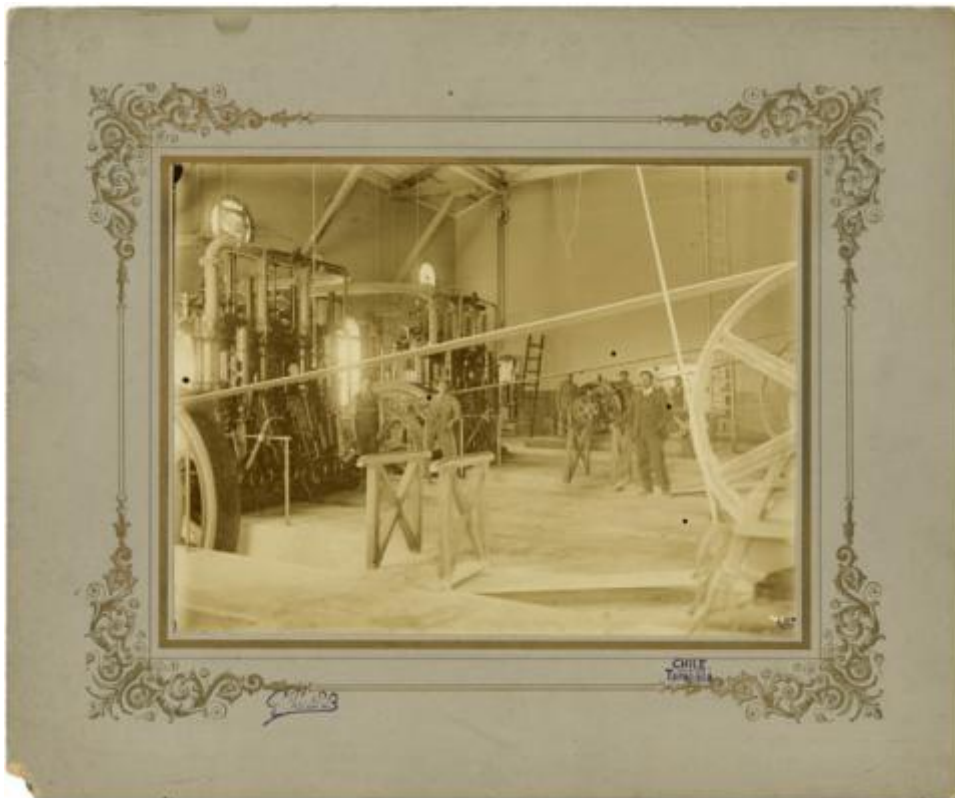

Registro ID: Ob-3-39414

Título:	Oficina Valparaíso, Motores Diesel. Primera Región de Tarapacá.
Creador:	Gregorio Pardo V.
Institución:	Museo Histórico Nacional
Nombre por forma:	Fotografía
Nivel jerárquico:	Objeto

Objeto

Nombre por forma

Nombre	Cantidad
Fotografía	1

Contenido iconográfico

Motores Diesel en industria salitrera.

Descripción física

Formato rectangular. Fotografía documental en interior. Galpón con estructura y maquinaria industrial. Poleas y huinchas, tubería y motores organizados en ambos lados del galpón. Al centro figuras masculinas de pie, posan cerca de las máquinas. Al fondo escalera muy alta y una escalera más corta al lado de una puerta. Al centro ventana muy iluminada. Fotografía en sepia, plano general, toma lateral, luz natural y foco parejo. La pose y la posición de los sujetos se relaciona estrechamente con la máquina y sus significados sociales. Soporte secundario de cartón color gris claro con ornamentaciones en los vértices y filetes impresos en dorado. Posee timbre al anverso e inscripción al reverso. Galpón con estructura y maquinaria industrial. Poleas y huinchas, tubería y motores organizados en ambos lados del galpón. Al centro un grupo de sujetos posan cerca de las máquinas. Al fondo escalera muy alta y una escalera mas corta al lado de una puerta. Ventana muy iluminada al centro. 1. Soporte secundario