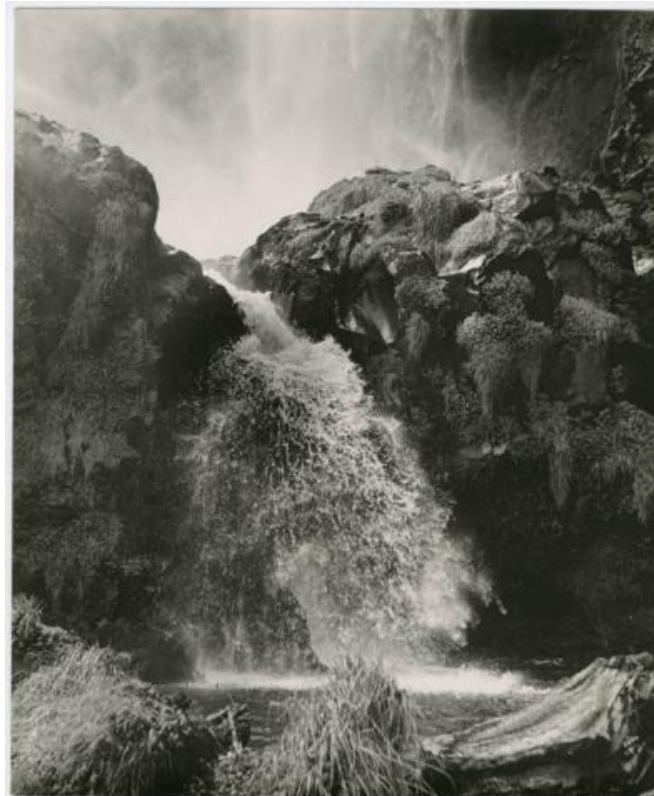

Registro ID: Ob-3-39371

Título:	Salto de agua Palguín
Creador:	Ignacio Hochhäusler
Institución:	Museo Histórico Nacional
Nombre por forma:	Fotografía
Nivel jerárquico:	Objeto

Ficha de registro

**Institución**

Nombre	Cantidad
Fotografía	1

Contenido iconográfico

Salto de agua Palguín. Región de la Araucanía, Chile.

Descripción física

Formato rectangular. Fotografía de paisaje. Salto de agua entre rocas oscuras con vegetación de helechos y otras entre las rocas. Abajo en el borde inferior de la imagen, el pozón con vegetación y un tronco. En el margen superior, al fondo, caída de agua mayor. Posee timbre al reverso Fotografía en blanco y negro, plano medio, toma semi lateral, luz natural y foco selectivo en el segundo plano. Salto de agua entre rocas oscuras con vegetación de helechos y otras entre las rocas. Abajo en el borde inferior de la imagen, el pozón con vegetación y un tronco. En el margen superior, al fondo, caída de agua mayor.