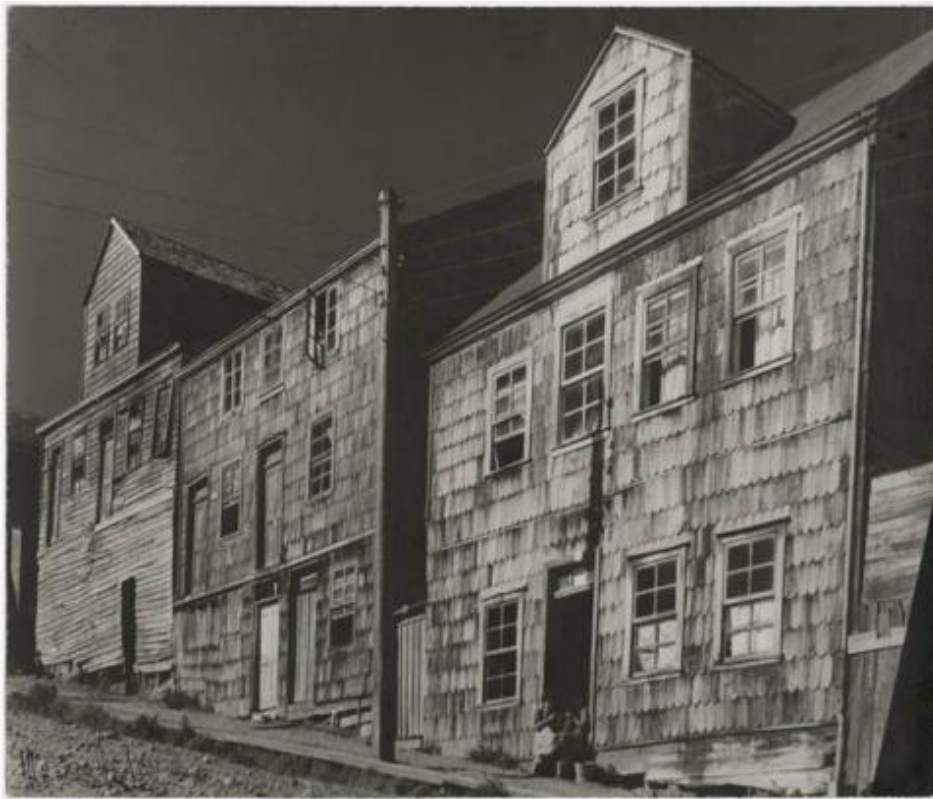

**Registro ID: Ob-3-39361****Título: Fachadas de casas típicas del sur de Chile, Puerto Montt.**

Creador: Ignacio Hochhäusler

Institución: Museo Histórico Nacional

Nombre por forma: Fotografía

Nivel jerárquico: Objeto

## Descripción física

Formato rectangular. Fotografía documental, arquitectura. Fachadas de casas de madera, de tejuelas de alerce o tablones, de dos o tres pisos con múltiples ventanas y puertas correspondientes. Un poste de alumbrado público se ubica justo en el vértice de la casa del medio. Los cables se distribuyen hacia la izquierda y la derecha hasta el borde de la imagen. En la casa de la derecha se encuentran dos muchachas sentadas a la entrada tejiendo. En la casa del centro una mujer se asoma por la ventana del tercer piso y en la última casa se asoma un hombre por la ventana del tercer piso. Cielo oscuro. Ángulo inferior izquierdo, porción de calle pedregosa. Fotografía en blanco y negro, tomal semi lateral, iluminación artificial y foco parejo. El encuadre se cierra sobre las fachadas iluminadas destacando la textura de la tejuela y los tablones. Inscripción en el anverso y timbre en el reverso. Fachadas de casas de madera, de tejuelas de alerce o tablones, de dos o tres pisos con múltiples ventanas y puertas correspondientes. Un poste de alumbrado público se ubica justo en el vértice de la casa del medio. Los cables se distribuyen hacia la izquierda y la derecha hasta el borde de la imagen. En la casa de la derecha se encuentran dos muchachas sentadas a la entrada tejiendo. En la casa del centro una mujer se asoma por la ventana