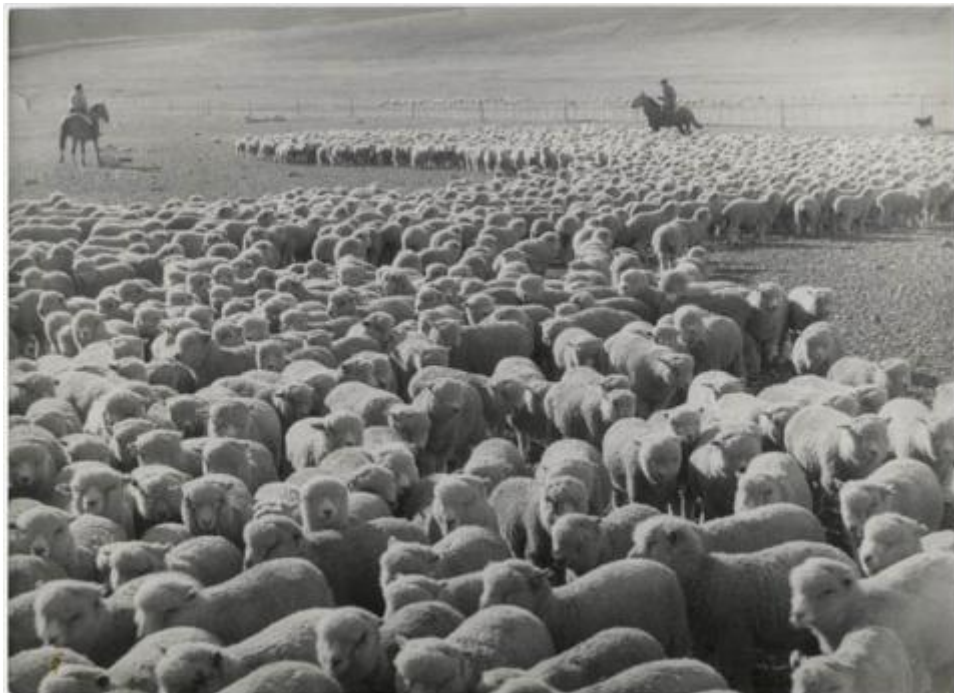

Registro ID: Ob-3-39296**Título: Arreo de ganado ovino en la Patagonia**

Creador: Ignacio Hochhäusler

Institución: Museo Histórico Nacional

Nombre por forma: Fotografía

Nivel jerárquico: Objeto

Ficha de registro

Nombre por forma

Nombre	Cantidad
Fotografía	1

Contenido iconográfico

Fotografía con fines artísticos de estética relacionada al documento social y a la identidad nacional.

Descripción física

Formato rectangular. Fotografía documental. Composición basada en rebaño de ovejas. Dos jinetes al fondo y un cerco de madera, más atrás otro rebaño de ovejas y paisaje de pampa. En ángulo superior derecho, un perro. Fotografía en blanco y negro, plano general, luz natural y foco selectivo en el primer plano. Toma en picado. Todo el primer plano del encuadre está ocupado por el rebaño, enangostándose en el plano medio y volviendo a expandirse hacia el plano final donde se encuentran los jinetes. El cerco constituye el límite visual entre lo identificable y la lejanía. Inscripción en el reverso. Gran rebaño de ovejas. Dos jinetes al fondo y un cerco de madera, mas al fondo otro rebaño de ovejas apenas visible y paisaje, tipo pampa. En ángulo superior derecho, un perro.