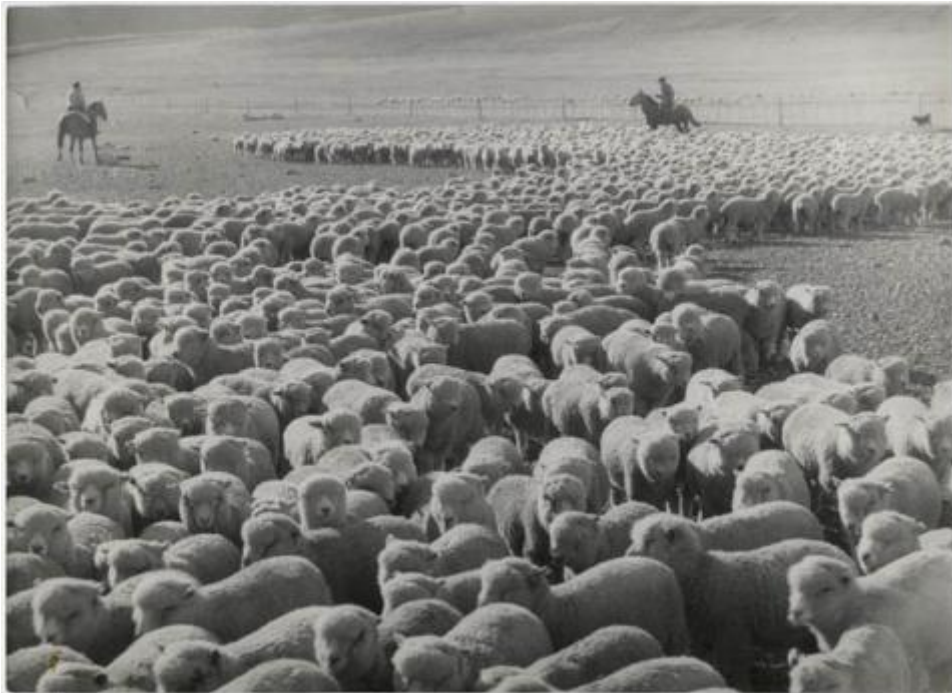

**Registro ID: Ob-3-39296****Título: Arreo de ganado ovino en la Patagonia**

Creador: Ignacio Hochhäusler

Institución: Museo Histórico Nacional

Nombre por forma: Fotografía

Nivel jerárquico: Objeto

## Descripción física

Formato rectangular. Fotografía documental. Composición basada en rebaño de ovejas. Dos jinetes al fondo y un cerco de madera, más atrás otro rebaño de ovejas y paisaje de pampa. En ángulo superior derecho, un perro. Fotografía en blanco y negro, plano general, luz natural y foco selectivo en el primer plano. Toma en picado. Todo el primer plano del encuadre está ocupado por el rebaño, enangostándose en el plano medio y volviendo a expandirse hacia el plano final donde se encuentran los jinetes. El cerco constituye el límite visual entre lo identificable y la lejanía. Inscripción en el reverso. Gran rebaño de ovejas. Dos jinetes al fondo y un cerco de madera, mas al fondo otro rebaño de ovejas apenas visible y paisaje, tipo pampa. En ángulo superior derecho, un perro.