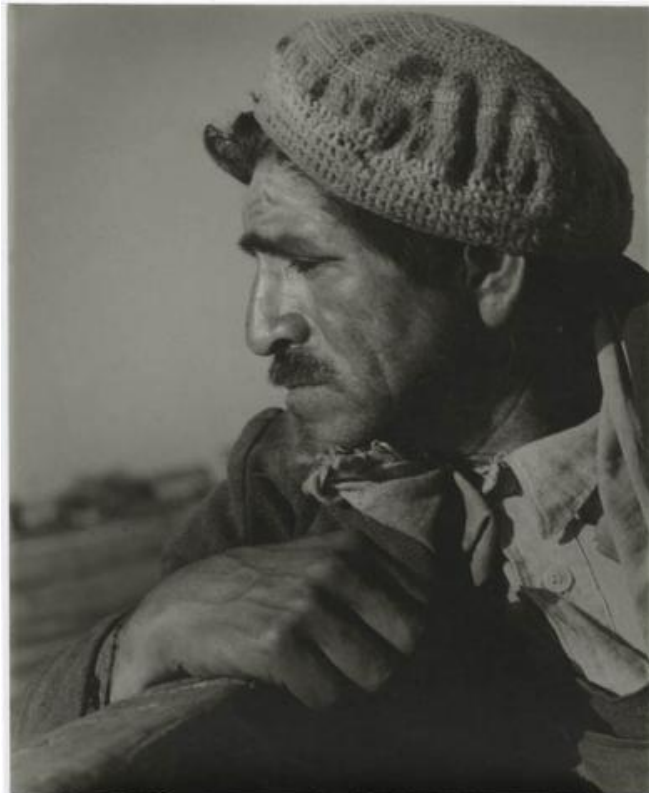

**Registro ID: Ob-3-39291**

Título:	<b>Retrato de campesino chileno.</b>
Creador:	Ignacio Hochhäusler
Institución:	Museo Histórico Nacional
Nombre por forma:	Fotografía
Nivel jerárquico:	Objeto

## Contenido iconográfico

Retrato tipo del campesino chileno y estética del retrato documental. Sombrero, vestimenta y rostro son características de identificación y asociación al tipo campesino y clase social.

## Descripción física

Formato rectangular. Retrato documental. Figura masculina de perfil con boina tejida a crochet, viste chaqueta y una camisa con botones y cuello cerrado. Se asoma en su frente un mechón de pelo rizado, ceño fruncido, con abundantes cejas y bigotes. Se ve parte de su oreja izquierda. Mano derecha apoyada en madera. Fondo desenfocado. Fotografía en blanco y negro en primer plano, toma frontal con el rostro girado hacia la izquierda. Luz natural y foco selectivo en el sujeto. Timbre por el reverso. Hombre de edad adulta con boina tejida a crochet, lleva una chaqueta y una camisa rota con botones y cuello cerrado. Se asoma en su frente un mechón de pelo rizado, tiene el ceño fruncido, con abundantes cejas y bigotes. Se ve parte de su oreja izquierda. El hombre posa de perfil sobre un madero con la mano apoyada en él. Fondo completamente desenfocado.