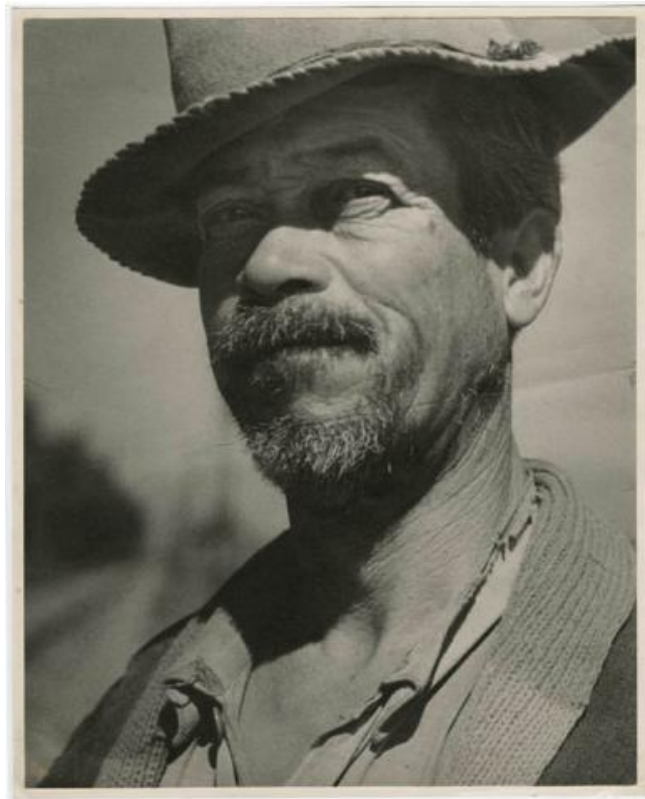

Registro ID: Ob-3-39290

Título:	Retrato de campesino chileno.
Creador:	Ignacio Hochhäusler
Institución:	Museo Histórico Nacional
Nombre por forma:	Fotografía
Nivel jerárquico:	Objeto

Ficha de registro

Institución

Nombre	Cantidad
Fotografía	1

Contenido iconográfico

Retrato tipo del campesino chileno y estética del retrato documental. Sombrero, vestimenta y rostro son características de identificación y asociación al tipo campesino y clase social.

Descripción física

Formato rectangular.. Género: Retrato individual en exterior. Figura masculina con sombrero de tela de borde hilvanado, lleva una camisa abierta, chaleco tejido de cuello ancho y chaqueta de lana. Barba, bigote y pelo semi canosos con arrugas en ojos y cuello. Fondo claro desenfocado. Fotografía documental en blanco y negro, primer plano, toma semilateral con el rostro levemente girado hacia la derecha mirando a la cámara. Luz natural y foco selectivo en el sujeto. Timbre en el reverso de los soportes primario y secundario cartulina color amarillo claro. Hombre de edad adulta con sombrero de tela de borde hilvanado, lleva una camisa rota abierta en el cuello, un chaleco tejido de cuello ancho y una chaqueta de lana. Barba, bigote y pelo semi canosos con arrugas en ojos y cuello. Fondo claro completamente desenfocado. 1. Soporte secundario