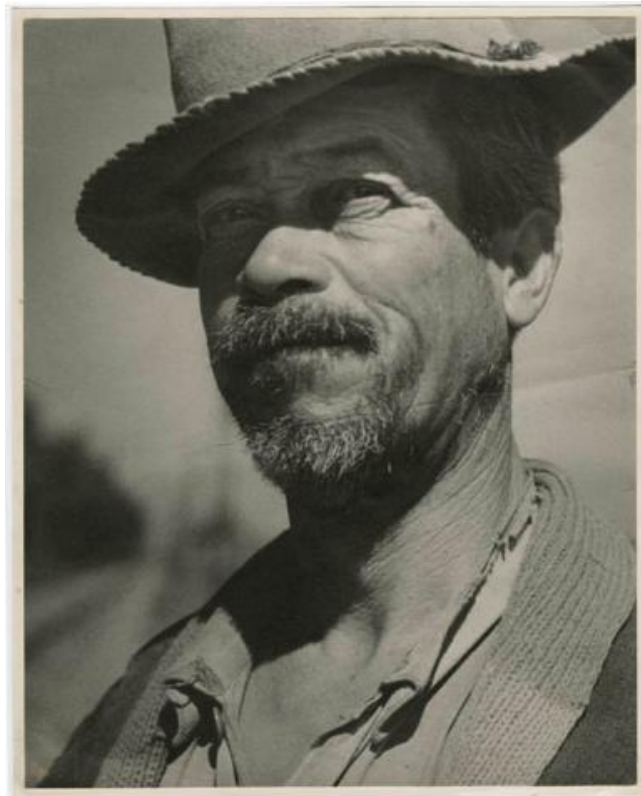

Registro ID: Ob-3-39290**Título: Retrato de campesino chileno.**

Creador: Ignacio Hochhäusler

Institución: Museo Histórico Nacional

Nombre por forma: Fotografía

Nivel jerárquico: Objeto

Ficha de registro

Institución

Nombre	Cantidad
Fotografía	1

Contenido iconográfico

Retrato tipo del campesino chileno y estética del retrato documental. Sombrero, vestimenta y rostro son características de identificación y asociación al tipo campesino y clase social.

Descripción física

Formato rectangular.. Género: Retrato individual en exterior. Figura masculina con sombrero de tela de borde hilvanado, lleva una camisa abierta, chaleco tejido de cuello ancho y chaqueta de lana. Barba, bigote y pelo semi canosos con arrugas en ojos y cuello. Fondo claro desenfocado. Fotografía documental en blanco y negro, primer plano, toma semilateral con el rostro levemente girado hacia la derecha mirando a la cámara. Luz natural y foco selectivo en el sujeto. Timbre en el reverso de los soportes primario y secundario cartulina color amarillo claro. Hombre de edad adulta con sombrero de tela de borde hilvanado, lleva una camisa rota abierta en el cuello, un chaleco tejido de cuello ancho y una chaqueta de lana. Barba, bigote y pelo semi canosos con arrugas en ojos y cuello. Fondo claro completamente desenfocado. 1. Soporte secundario