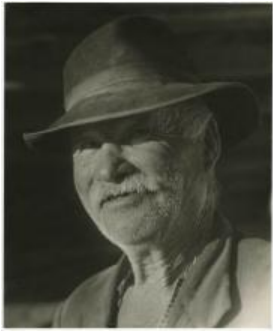

Ficha de registro

Institución

Museo Histórico Nacional

Número de registro

3-39289

Número de inventario

FE-000489

Nivel de descripción

Objeto

Nombre por forma

Nombre	Cantidad
Fotografía	1

Contenido iconográfico

Retrato tipo del campesino chileno y estética del retrato documental. Sombrero, vestimenta y rostro son características de identificación y asociación al tipo campesino y clase social.

Descripción física

Formato rectangular. Retrato individual en exterior de figura masculina de pelo, bigotes y barba canosa. Lleva sombrero de tela oscuro. Viste chaqueta y camisa con el cuello abierto. Se aprecian profundas arrugas en su cuello y ojos. Fondo oscuro desenfocado. Fotografía documental en blanco y negro en primer plano, toma semilateral con el rostro de frente, luz natural y foco selectivo en el rostro. Retrato en exterior de hombre mayor de pelo, bigotes y barba canosa. Porta un sombrero de tela y cinta. Lleva puesta una usada chaqueta y camisa con el cuello abierto. Se aprecian profundas arrugas en su cuello y ojos. Fondo oscuro completamente desenfocado.

Dimensiones

Nombre por forma	Alto	Ancho
Fotografía	36 cm	29.7 cm

Creador