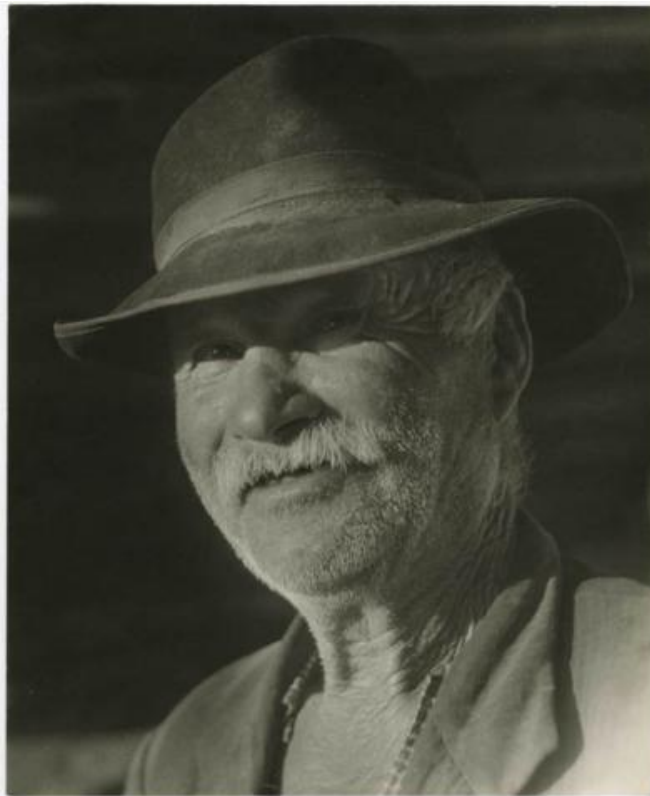

Registro ID: Ob-3-39289**Título: Retrato de hombre mayor con sombrero.**

Creador: Ignacio Hochhäusler

Institución: Museo Histórico Nacional

Nombre por forma: Fotografía

Nivel jerárquico: Objeto

Ficha de registro

Nombre por forma

Nombre	Cantidad
Fotografía	1

Contenido iconográfico

Retrato tipo del campesino chileno y estética del retrato documental. Sombrero, vestimenta y rostro son características de identificación y asociación al tipo campesino y clase social.

Descripción física

Formato rectangular. Retrato individual en exterior de figura masculina de pelo, bigotes y barba canosa. Lleva sombrero de tela oscuro. Viste chaqueta y camisa con el cuello abierto. Se aprecian profundas arrugas en su cuello y ojos. Fondo oscuro desenfocado. Fotografía documental en blanco y negro en primer plano, toma semilateral con el rostro de frente, luz natural y foco selectivo en el rostro. Retrato en exterior de hombre mayor de pelo, bigotes y barba canosa. Porta un sombrero de tela y cinta. Lleva puesta una usada chaqueta y camisa con el cuello abierto. Se aprecian profundas arrugas en su cuello y ojos. Fondo oscuro completamente desenfocado.