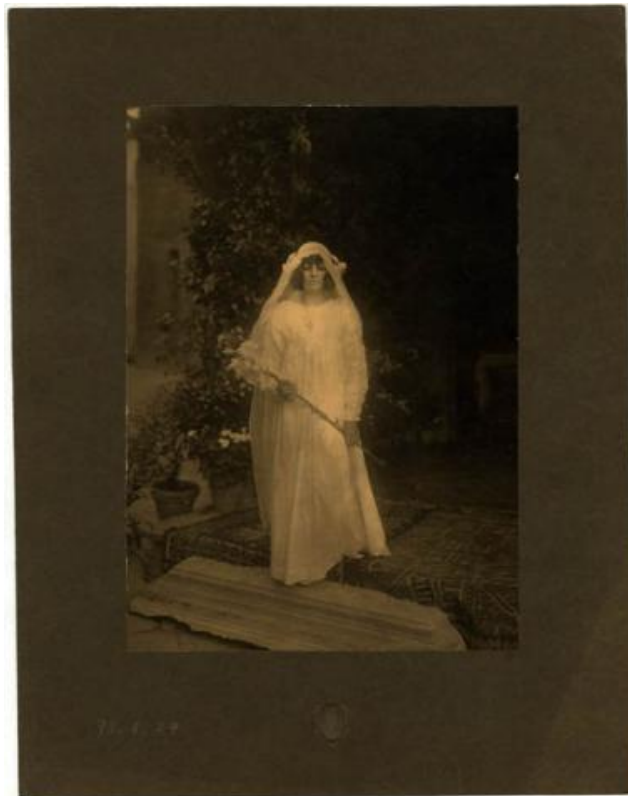

**Registro ID: Ob-3-39231****Título: Retrato escenificado de Lily Iñiguez Matte**

Creador: F. Barsotti

Institución: Museo Histórico Nacional

Nombre por forma: Fotografía

Nivel jerárquico: Objeto

## Descripción física

Formato rectangular. Retrato individual, figura femenina de pie, en exterior posa con vestido blanco, velo, cruz y flores. De pie sobre un peldaño. Parte del piso cubierto con una alfombra. Trozo de moldura de concreto a la bajada del peldaño. Al fondo se observan macetas con flores y árbol. Fotografía en color sepia, plano general, toma frontal, luz natural. Foco selectivo en el sujeto. Tiene un tratamiento de virado al amarillo. Soporte secundario de cartón delgado color café oscuro. Posee sello. 1. Soporte secundario