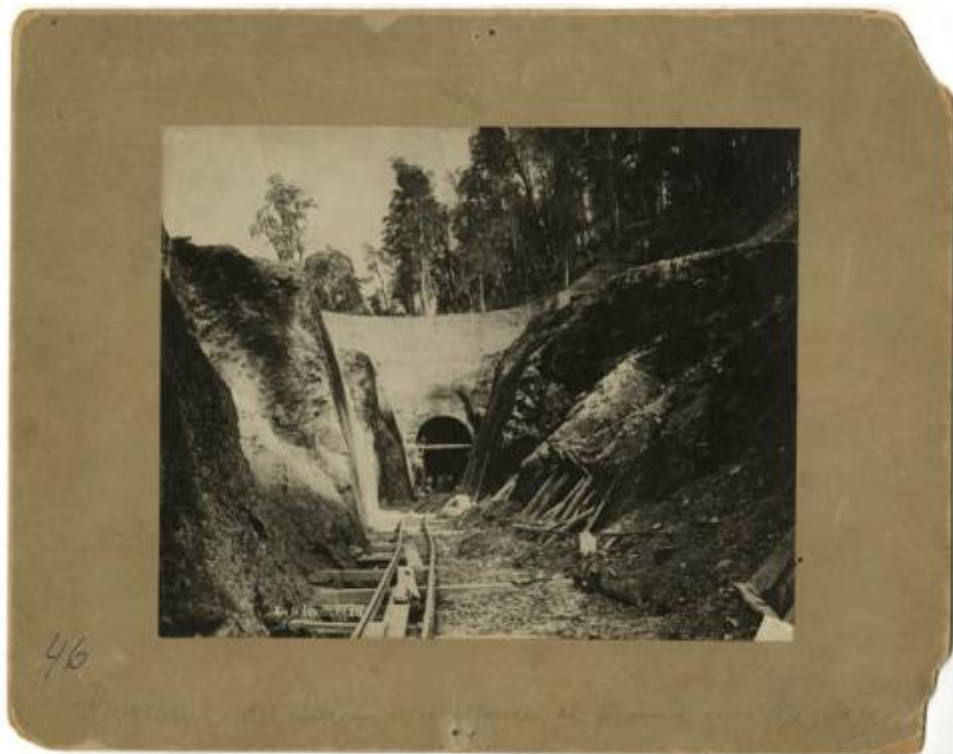

**Registro ID: Ob-3-39167****Título: Túnel ferroviario en "La Frontera", ferrocarril del sur**

Creador: Desconocido/a

Institución: Museo Histórico Nacional

Nombre por forma: Fotografía

Nivel jerárquico: Objeto

## Contenido iconográfico

La presencia de trabajadores y de sujetos con vestimenta formal, además de restos de materiales de construcción suponen la visita de profesionales y/o supervisores a las obras. La Frontera, zona fronteriza histórica con territorios araucanos. Género: Documental. Descripción estética: plano general, toma frontal, luz natural y foco parejo. Imagen contrastada. La posición del fotógrafo sobre la línea del tren y la distancia permiten visualizar la frontalidad de la boca del túnel y el contexto. La presencia de los sujetos no es protagónica en la imagen.

## Descripción física

Formato rectangular. Orientación horizontal. Posee soporte secundario color beige oscuro. Tiene timbre del Museo Histórico al reverso y texto incorporado en el proceso de positivado. Boca de túnel en construcción, con presencia de sujetos en la entrada. Rieles de ferrocarril, paredes rocosas a ambos lados. En el terreno sobre el túnel, bosque nativo. Boca de túnel en construcción, con presencia de sujetos en la entrada. Rieles de ferrocarril, paredes rocosas a ambos lados. En el terreno sobre el túnel, bosque nativo.