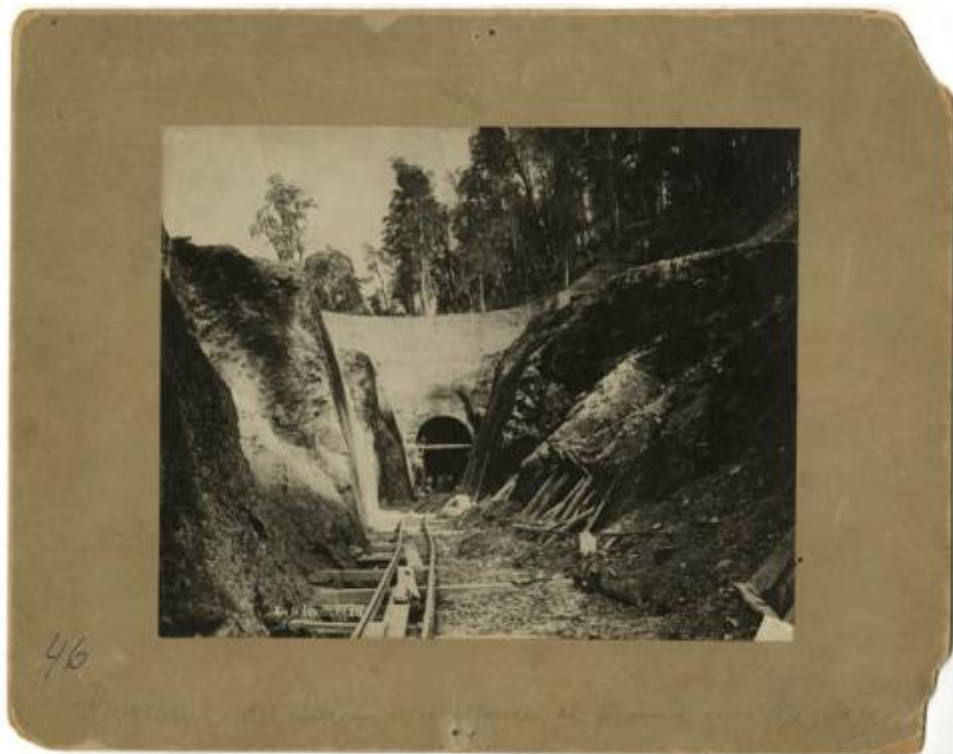

Registro ID: Ob-3-39167**Título: Túnel ferroviario en "La Frontera", ferrocarril del sur**

Creador: Desconocido/a

Institución: Museo Histórico Nacional

Nombre por forma: Fotografía

Nivel jerárquico: Objeto

Objeto

Nombre por forma

Nombre	Cantidad
Fotografía	1

Contenido iconográfico

La presencia de trabajadores y de sujetos con vestimenta formal, además de restos de materiales de construcción suponen la visita de profesionales y/o supervisores a las obras. La Frontera, zona fronteriza histórica con territorios araucanos. Género: Documental. Descripción estética: plano general, toma frontal, luz natural y foco parejo. Imagen contrastada. La posición del fotógrafo sobre la línea del tren y la distancia permiten visualizar la frontalidad de la boca del túnel y el contexto. La presencia de los sujetos no es protagónica en la imagen.

Descripción física

Formato rectangular. Orientación horizontal. Posee soporte secundario color beige oscuro. Tiene timbre del Museo Histórico al reverso y texto incorporado en el proceso de positivado. Boca de túnel en construcción, con presencia de sujetos en la entrada. Rieles de ferrocarril, paredes rocosas a ambos lados. En el terreno sobre el túnel, bosque nativo. Boca de túnel en construcción, con presencia de sujetos en la entrada. Rieles de ferrocarril, paredes rocosas a ambos lados. En el terreno sobre el túnel, bosque nativo.