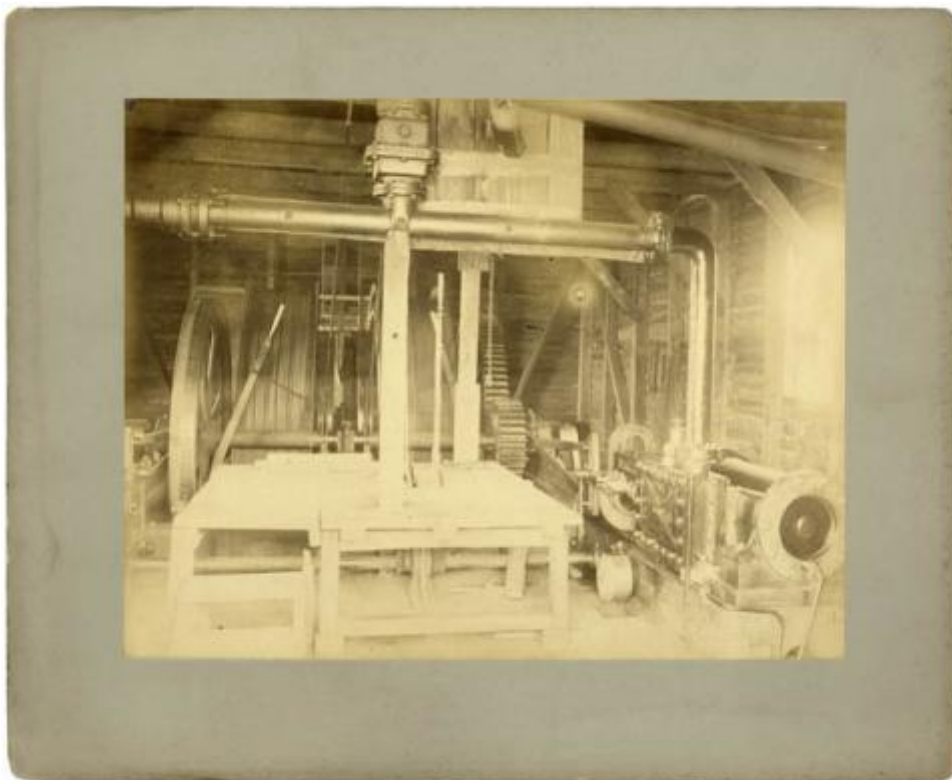

Registro ID: Ob-3-39143

Título: **Maquinaria industrial para la industria minera del carbón.**

Creador: Desconocido/a

Institución: Museo Histórico Nacional

Nombre por forma: Fotografía

Nivel jerárquico: Objeto

Objeto

Nombre por forma

Nombre	Cantidad
Fotografía	1

Contenido iconográfico

Maquinaria al interior de la industria del carbón en el Golfo de Arauco, de principios del Siglo XX. Género: Documental.

Descripción estética: plano medio, toma frontal e iluminación combinada de luz natural y artificial. Foco parejo. Se distingue un primer plano de tuberías e instalación de madera como sostén, sobreexpuesta. En segundo plano el resto de la instalación.