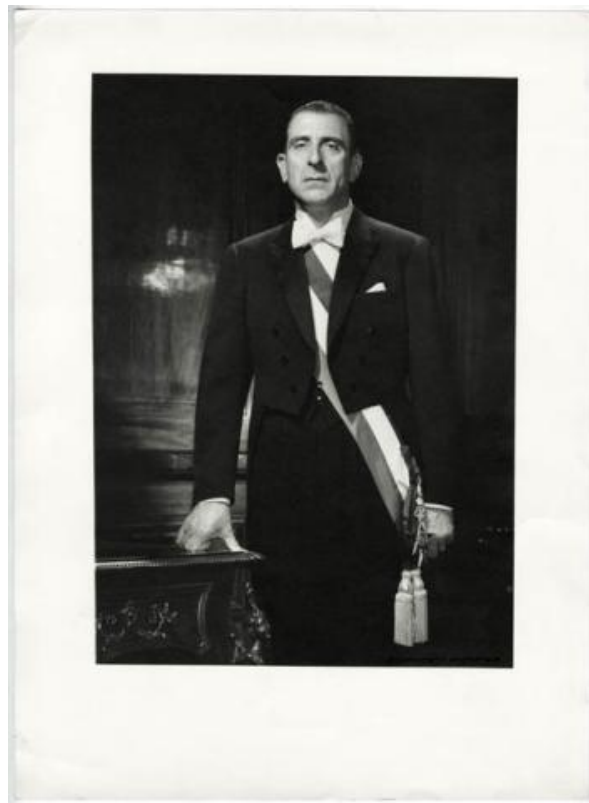

Registro ID: Ob-3-39098**Título: Retrato oficial del Presidente Eduardo Frei Montalva**

Creador: Jorge Opazo Galindo

Institución: Museo Histórico Nacional

Nombre por forma: Fotografía

Nivel jerárquico: Objeto

Objeto

Nombre por forma

Nombre	Cantidad
Fotografía	1

Contenido iconográfico

Fotografía oficial del Presidente Eduardo Frei Montalva, realizada por Jorge Opazo, retratista maestro de la burguesía chilena y fotógrafo oficial de la presidencia entre los años 1938 y 1964. Género: Retrato individual. Descripción estética: retrato individual, toma frontal, plano medio, iluminación artificial de Estudio. Fonco selectivo en el sujeto. La actitud y la frontalidad de la imagen denotan la calidad ética y el rango de autoridad del sujeto.

Personas Retratadas

[Eduardo Frei Montalva](#)

Descripción física

Formato rectangular. Posee firma al anverso. Hombre de edad adulta en traje formal, porta banda presidencial con piocha, humita blanca y pañuelo blanco en el bolsillo de la chaqueta. Elemento de apoyo es una mesa de madera labrada. Pata de mesa con ornamentación de figura femenina. Fondo, muro de madera. 1. Soporte primario