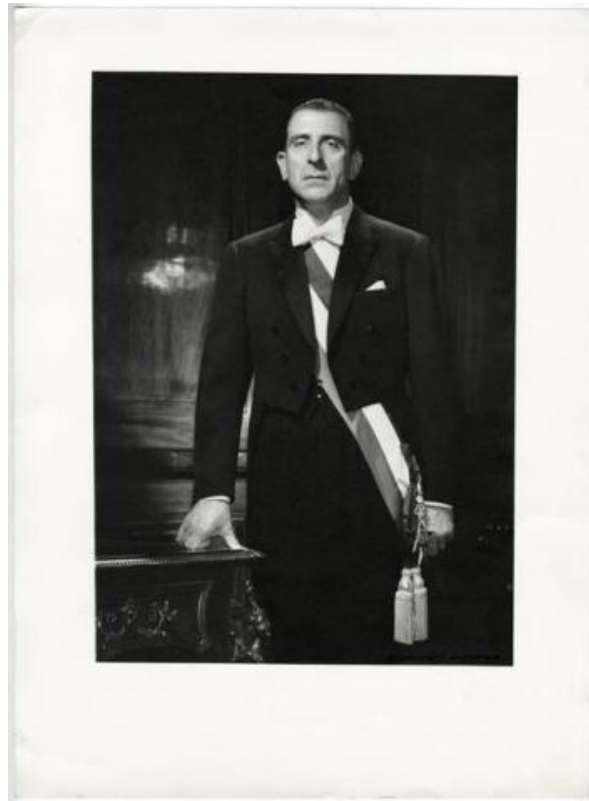

Registro ID: Ob-3-39098**Título: Retrato oficial del Presidente Eduardo Frei Montalva**

Creador: Jorge Opazo Galindo

Institución: Museo Histórico Nacional

Nombre por forma: Fotografía

Nivel jerárquico: Objeto

Objeto

Nombre por forma

Nombre	Cantidad
Fotografía	1

Contenido iconográfico

Fotografía oficial del Presidente Eduardo Frei Montalva, realizada por Jorge Opazo, retratista maestro de la burguesía chilena y fotógrafo oficial de la presidencia entre los años 1938 y 1964. Género: Retrato individual. Descripción estética: retrato individual, toma frontal, plano medio, iluminación artificial de Estudio. Fonco selectivo en el sujeto. La actitud y la frontalidad de la imagen denotan la calidad ética y el rango de autoridad del sujeto.

Personas Retratadas

[Eduardo Frei Montalva](#)

Descripción física

Formato rectangular. Posee firma al anverso. Hombre de edad adulta en traje formal, porta banda presidencial con piocha, humita blanca y pañuelo blanco en el bolsillo de la chaqueta. Elemento de apoyo es una mesa de madera labrada. Pata de mesa con ornamentación de figura femenina. Fondo, muro de madera. 1. Soporte primario