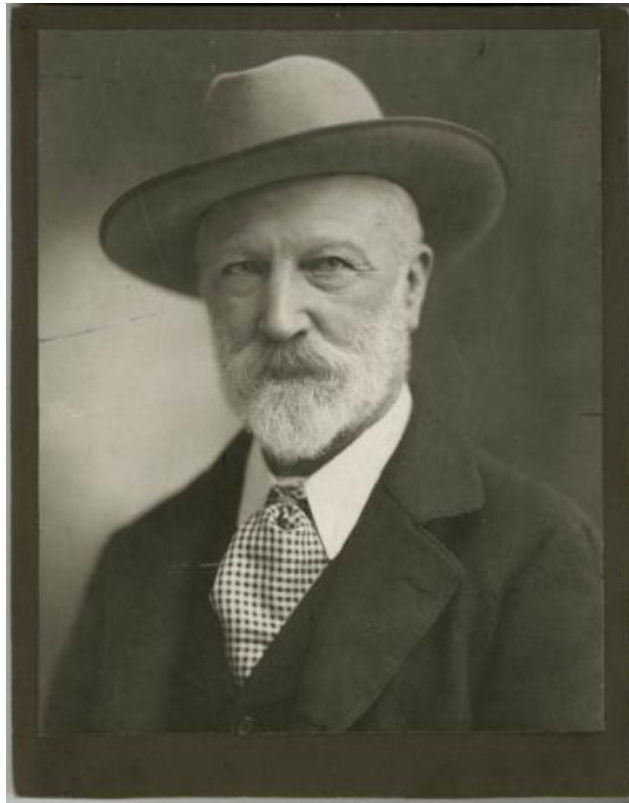

Registro ID: Ob-3-39072

Título: **Retrato de L. Ricardo Trewhela, Inspector General de máquinas de la Armada de Guerra**

Institución: Museo Histórico Nacional

Nombre por forma: Fotografía

Nivel jerárquico: Objeto

Objeto

Nombre por forma

Nombre	Cantidad
Fotografía	1

Contenido iconográfico

L. Ricardo Trewhela. 1905. Inspector general de máquinas de la Armada de Guerra. Chile. Género: Retrato individual. Descripción estética: retrato individual de plano medio. Toma frontal. Iluminación artificial pareja y foco selectivo en ojo derecho. Fondo neutro.

Descripción física

Formato rectangular. Posee soporte secundario color café oscuro. Presenta inscripciones al reverso del soporte secundario. Hombre mayor con sombrero barba canosa. Con pañuelo a cuadrillé y chaqueta oscura. Traje formal. 1. Soporte secundario