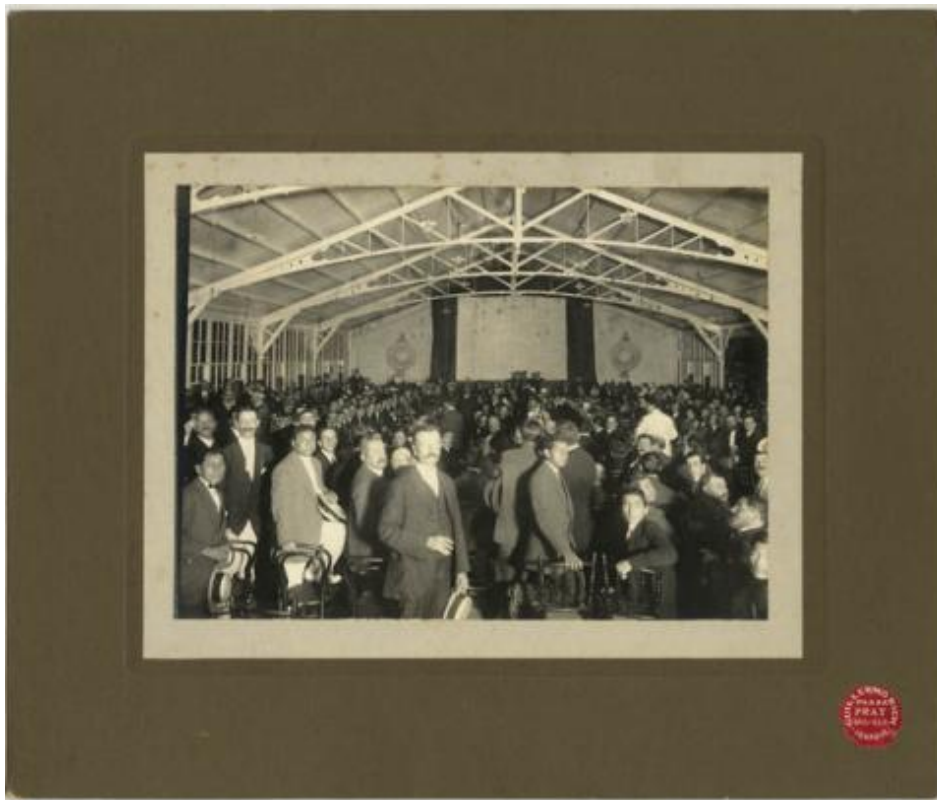

Registro ID: Ob-3-38768

Título:	Evento masivo, político-social, con la presencia de Arturo Alessandri Palma.
Creador:	Guillermo Rich M.
Institución:	Museo Histórico Nacional
Nombre por forma:	Fotografía
Nivel jerárquico:	Objeto

Objeto

Nombre por forma

Nombre	Cantidad
Fotografía	1

Contenido iconográfico

Evento masivo de índole político-social, con motivo de la visita de Arturo Alessandri Palma a la ciudad de Iquique.

Descripción física

Formato rectangular. Evento en galpón de estructura metálica mesas, sillas y comensales, principalmente hombres con vestimenta formal mirando la cámara. Al fondo grupo de tres hombres de pie. Plano general, luz de flash y foco selectivo en el fondo. Toma realizada con un leve picado con la idea de capturar la totalidad del espacio. El foco selectivo determina la importancia de los tres sujetos de pie al fondo. Posee tres soportes, el terciario de color café con zona en bajorelieve, el secundario de color blanco. Lleva sello rojo con letras blancas. Evento en galpón de estructura metálica mesas, sillas y comensales, principalmente hombres con vestimenta formal mirando la cámara. Al fondo grupo de tres hombres de pie. 1. Soporte terciario