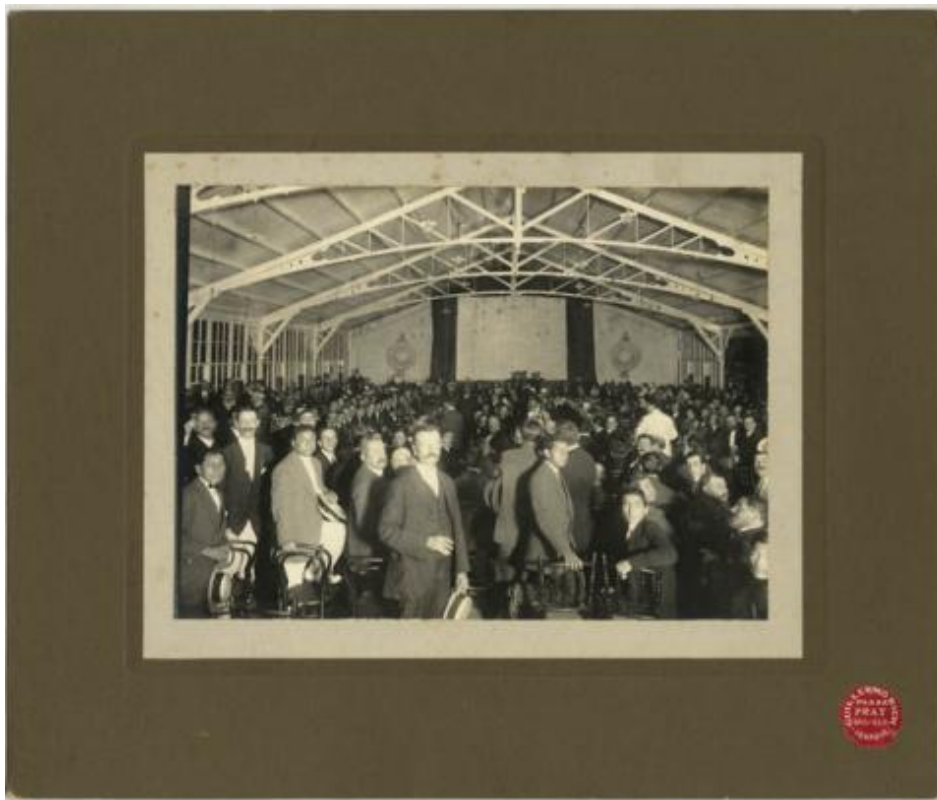

**Registro ID: Ob-3-38768**

Título:	<b>Evento masivo, político-social, con la presencia de Arturo Alessandri Palma.</b>
Creador:	Guillermo Rich M.
Institución:	Museo Histórico Nacional
Nombre por forma:	Fotografía
Nivel jerárquico:	Objeto

## Descripción física

Formato rectangular. Evento en galpón de estructura metálica mesas, sillas y comensales, principalmente hombres con vestimenta formal mirando la cámara. Al fondo grupo de tres hombres de pie. Plano general, luz de flash y foco selectivo en el fondo. Toma realizada con un leve picado con la idea de capturar la totalidad del espacio. El foco selectivo determina la importancia de los tres sujetos de pie al fondo. Posee tres soportes, el terciario de color café con zona en bajorelieve, el secundario de color blanco. Lleva sello rojo con letras blancas. Evento en galpón de estructura metálica mesas, sillas y comensales, principalmente hombres con vestimenta formal mirando la cámara. Al fondo grupo de tres hombres de pie. 1. Soporte terciario