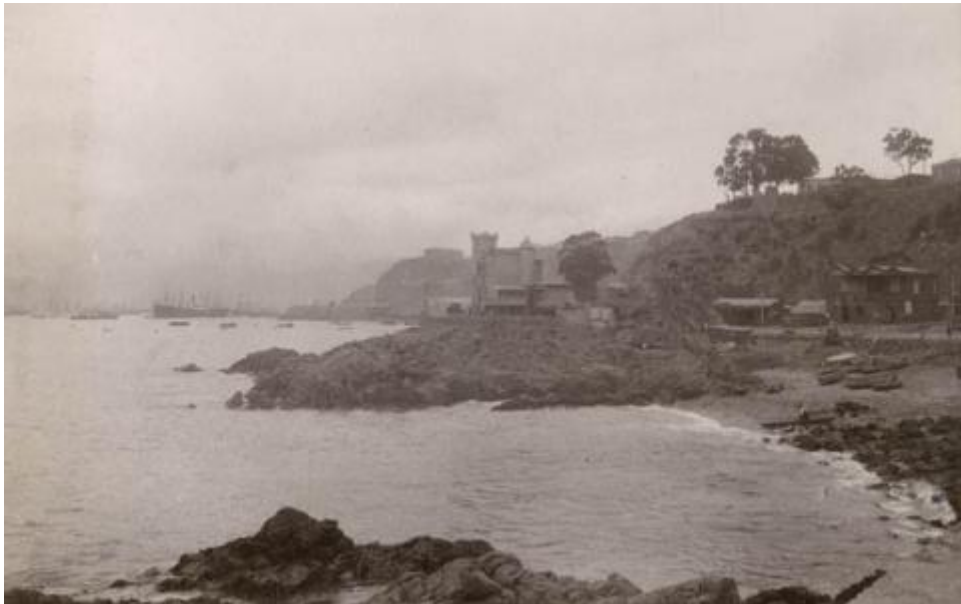

Registro ID: Ob-3-38482

Título:	Caleta El Membrillo y Castillo
Creador:	Desconocido/a
Institución:	Museo Histórico Nacional
Nombre por forma:	Fotografía
Nivel jerárquico:	Objeto
Este objeto pertenece a:	Grupo Album fotográfico familia Adriasola

AF-0002-20

Nivel de descripción

Objeto

Nombre por forma

Nombre	Cantidad
Fotografía	1

Descripción física

Fotografía rectangular blanco y negro. Paisaje marino nublado con cerros, roquerío y un castillo en el centro de la imagen. En el fondo se visualizan embarcaciones.