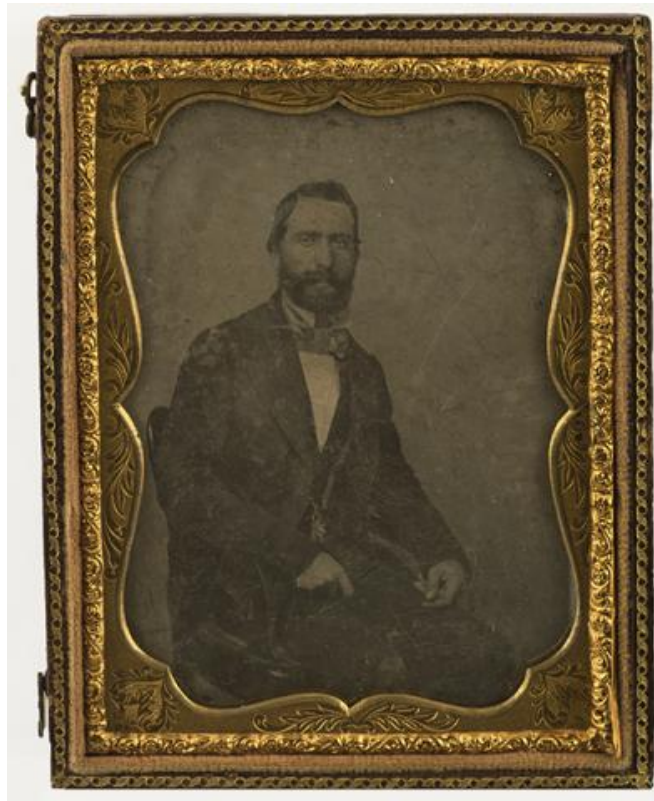

**Registro ID: Ob-3-38195****Título: Retrato de hombre no identificado**

Institución: Museo Histórico Nacional

Nombre por forma: Daguerrotipo

Nivel jerárquico: Objeto

## Descripción física

Estuche rectangular de color marrón con decoración fitomorfa en relieve. Contratapa color beige. Retrato de hombre en placa metálica, cubierta con vidrio, y sobre el mismo espaciador dorado nonpariel. Composición en base a figura masculina de tres cuartos, sentado de medio perfil hacia su izquierda. Usa bigotes y barba, viste traje y apoya las manos sobre sus piernas. 1. Placa