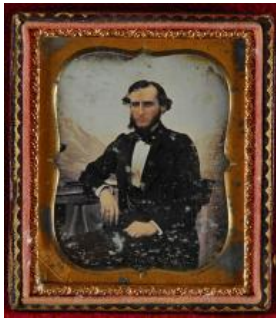

Registro ID: Ob-3-29929

Título:	Retrato masculino
Creador:	William George Helsby
Institución:	Museo Histórico Nacional
Nombre por forma:	Daguerrotipo
Nivel jerárquico:	Objeto

Ficha de registro

Institución

Museo Histórico Nacional

Número de registro

3-29929

Número de inventario

FK-38

Nivel de descripción

Objeto

Nombre por forma

Nombre	Cantidad
Daguerrotypo	1

Descripción física

Estuche rectangular sin cubierta, de color café decoración fitomorfa en relieve. Retrato de hombre en placa metálica, cubierta con vidrio, y sobre el mismo borde dorado en alto relieve. Composición en base a figura masculina de tres cuartos, sentado de medio perfil hacia su derecha. Usa barba, viste traje y apoya su brazo derecho en una mesa. 1. Placa 1. 1/6 placa