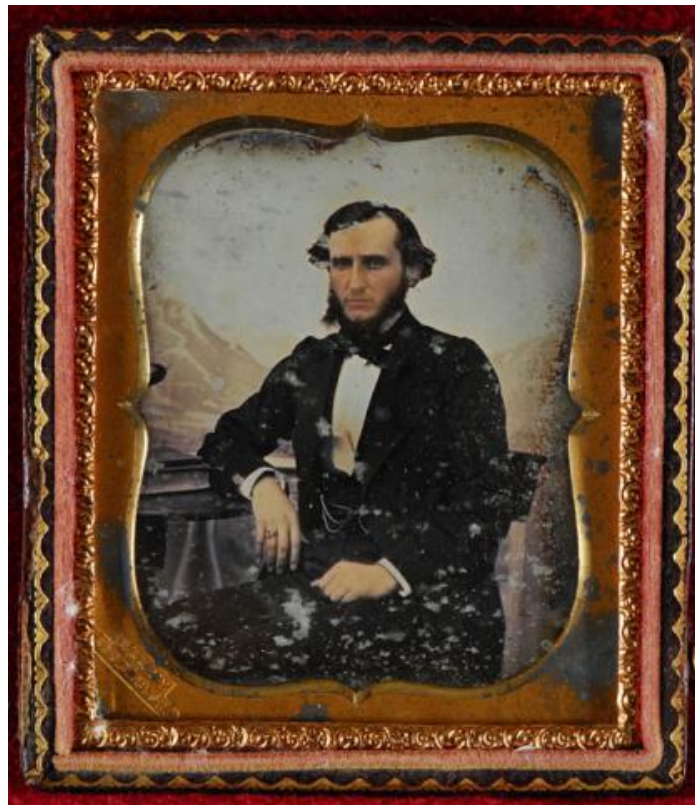

Registro ID: Ob-3-29929

Título:	Retrato masculino
Creador:	William George Helsby
Institución:	Museo Histórico Nacional
Nombre por forma:	Daguerrotipo
Nivel jerárquico:	Objeto

Ficha de registro

Institución

Museo Histórico Nacional

Número de registro

3-29929

Número de inventario

FK-38

Nivel de descripción

Objeto

Nombre por forma

Nombre	Cantidad
Daguerrotypo	1

Descripción física

Estuche rectangular sin cubierta, de color café decoración fitomorfa en relieve. Retrato de hombre en placa metálica, cubierta con vidrio, y sobre el mismo borde dorado en alto relieve. Composición en base a figura masculina de tres cuartos, sentado de medio perfil hacia su derecha. Usa barba, viste traje y apoya su brazo derecho en una mesa. 1. Placa 1. 1/6 placa