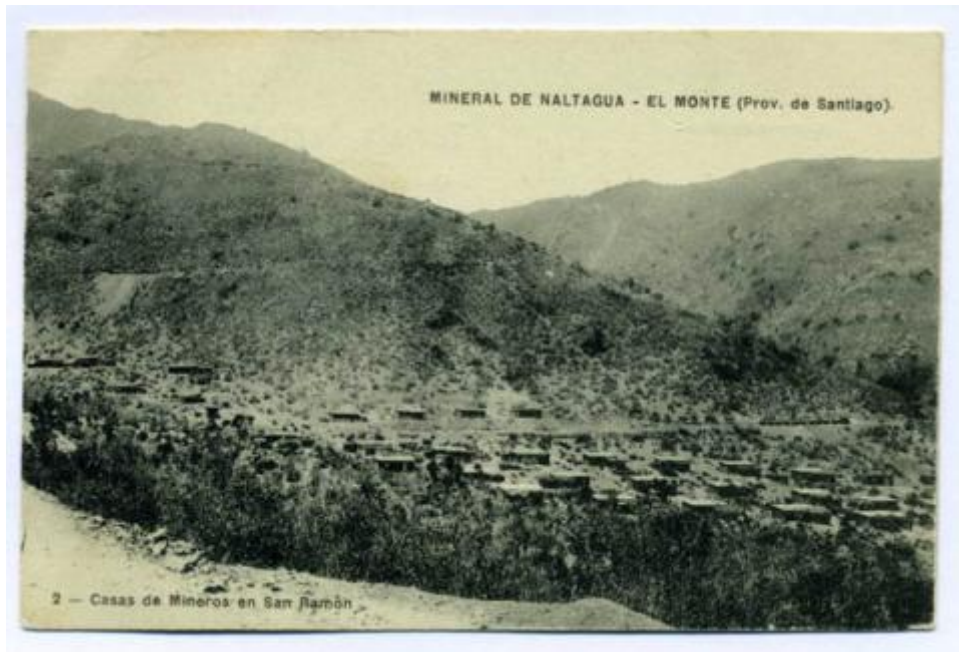

Registro ID: Ob-3-29378**Título: MINERAL DE NALTAGUA, EL MONTE**

Institución: Museo Histórico Nacional

Nombre por forma: Tarjeta postal

Nivel jerárquico: Objeto

Ficha de registro

**Institución**

Museo Histórico Nacional

Número de registro

3-29378

Número de inventario

PI001948

Nivel de descripción

Objeto

Nombre por forma

Nombre	Cantidad
Tarjeta postal	1

Descripción física

CASAS DE MINEROS EN SAN RAMON

Ubicación actual

En depósito

URL: <https://fotografia.surdoc.cl/registro/3-29378>