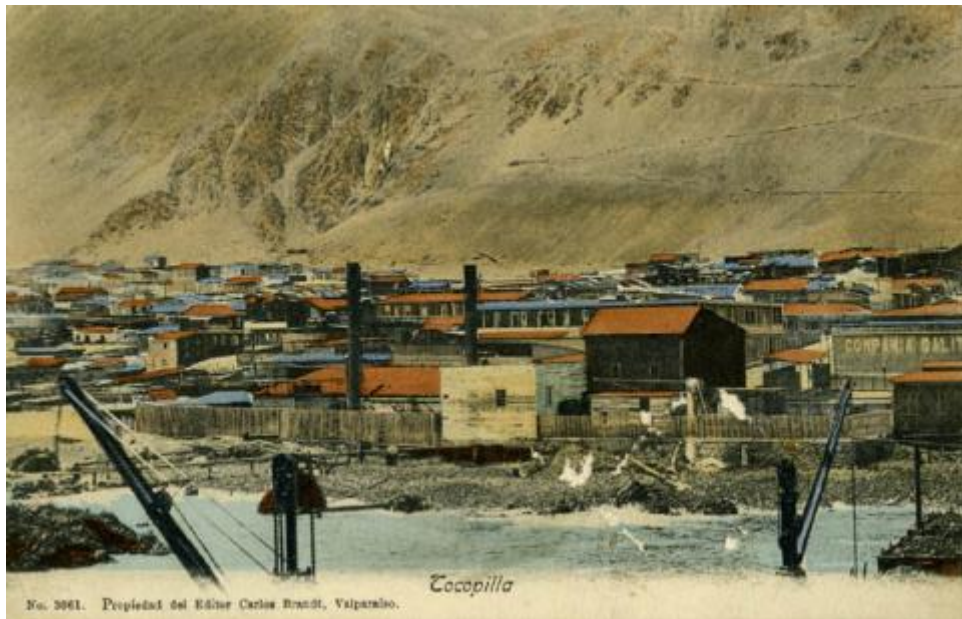

Registro ID: Ob-3-29268

Título:	TOCOPILLA, VISTA DEL EMBARCADERO
Creador:	Carlos Brandt
Institución:	Museo Histórico Nacional
Nombre por forma:	Tarjeta postal
Nivel jerárquico:	Objeto

Ficha de registro

**Institución**

Nombre	Cantidad
Tarjeta postal	1

Contenido iconográfico

823.20 II Región, Ciudades

Creador

Creador	Obra atribuida
Carlos Brandt	No

Historia

Lugar de creación: VALPARAISO

Ubicación actual