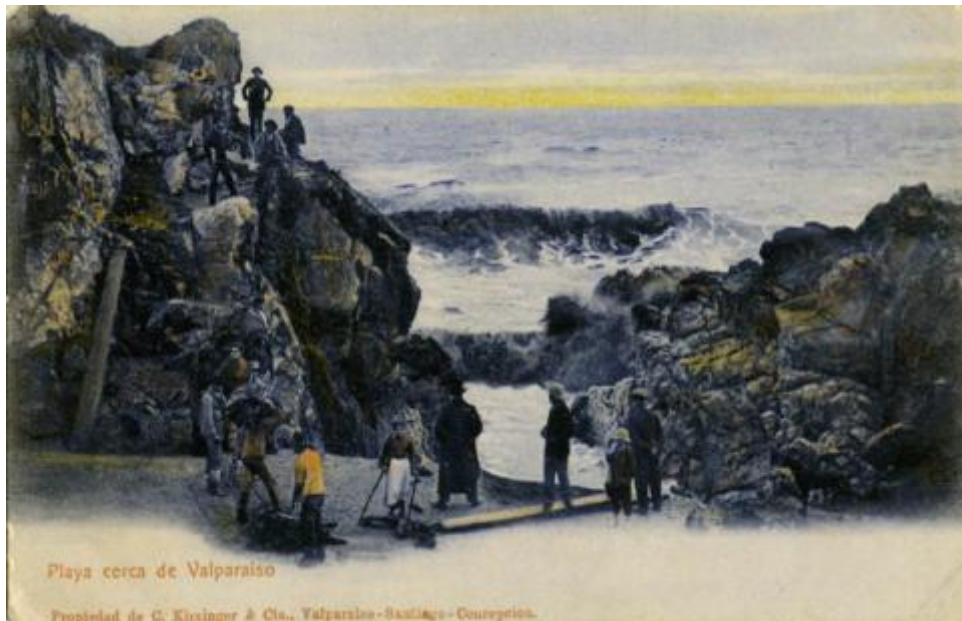

Registro ID: Ob-3-29242

Título: **Playa cerca de Valparaíso**

Institución: Museo Histórico Nacional

Nombre por forma: Tarjeta postal

Nivel jerárquico: Objeto