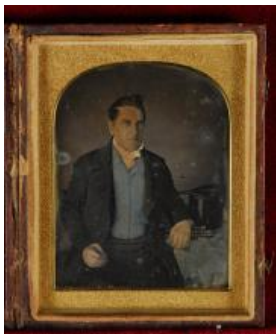

Registro ID: Ob-3-26791**Título: Retrato de José Tomás de Reyes y Savaria**

Institución: Museo Histórico Nacional

Nombre por forma: Daguerrotipo

Nivel jerárquico: Objeto

Ficha de registro

Institución

Museo Histórico Nacional

Número de registro

3-26791

Número de inventario

FL-30

Nivel de descripción

Objeto

Nombre por forma

Nombre	Cantidad
Daguerrotipo	1

Descripción física

Estuche rectangular, de color marrón decoración geométrica y una lira en el centro en relieve. Contratapa color púrpura y dos broches metálicos en el costado derecho. Retrato de hombre en placa metálica, iluminado, cubierta con vidrio, y sobre el mismo espaciador elíptico dorado. Composición en base a figura masculina de tres cuartos, sentado de medio perfil hacia su izquierda. Usa bigotes, viste traje con chaleco iluminado celeste y apoya su brazo izquierdo en una mesa donde apoya un sombrero de copa. 1. Placa 1. 1/4 de placa