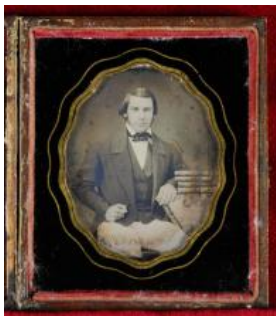

Ficha de registro

Institución

Museo Histórico Nacional

Número de registro

3-26767

Número de inventario

FL-6

Nivel de descripción

Objeto

Nombre por forma

Nombre	Cantidad
Daguerrotipo	1

Contenido iconográfico

345.30 Hombres N/I

Descripción física

Estuche rectangular de color marrón oscuro con decoración en alto relieve. Contratapa color ocre oscuro y un broche metálico en el costado derecho. Retrato de hombre en placa metálica, cubierta con vidrio lacado negro formando un marco ovalado (no presenta espaciador). Composición en base a figura masculina de tres cuartos sentado de frente. Viste traje y apoya su brazo izquierdo en una mesa con libros apilados. 1. Placa 1. 1/4 de placa

Dimensiones

Nombre por forma	Parte	Alto	Ancho
Daguerrotipo	Placa	11.3 cm	9.3 cm

Técnica/Material

Nombre por forma	Parte	Material
Daguerrotipo	Estuche	Madera