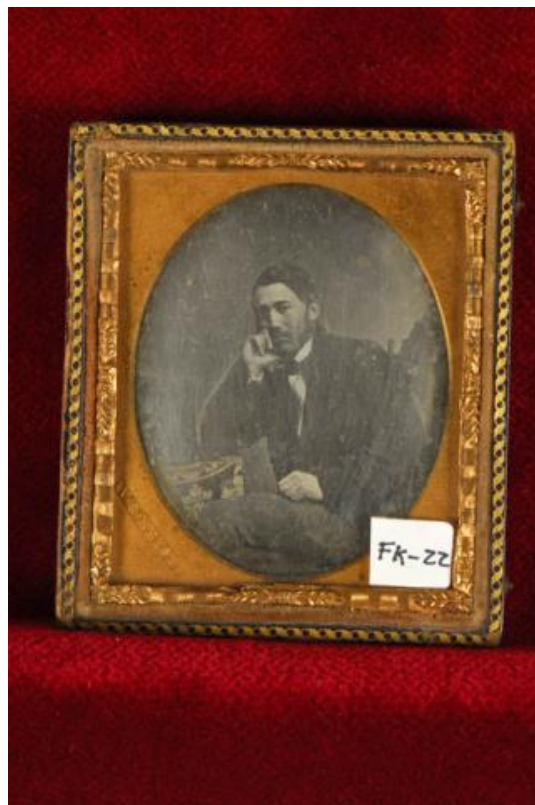

Registro ID: Ob-3-26755

Título:	RETRATO DE HOMBRE N/I
Creador:	William George Helsby
Institución:	Museo Histórico Nacional
Nombre por forma:	Daguerrotipo
Nivel jerárquico:	Objeto

Ficha de registro

Institución

Museo Histórico Nacional

Número de registro

3-26755

Número de inventario

FK-22

Nivel de descripción

Objeto

Nombre por forma

Nombre	Cantidad
Daguerrotipo	1

Contenido iconográfico

345.30 Hombres N/I

Descripción física

Estuche rectangular, de color café decoración fitomorfa en relieve. Retrato de hombre en placa metálica, cubierta con vidrio, y sobre el mismo borde dorado, borde con tela y luego borde dorado en alto relieve con decoración fitomorfa. Composición en base a figura masculina de tres cuartos, sentado de medio perfil hacia su derecha. Viste traje y apoya su brazo derecho en una mesita con mantel floreado. 1. Placa 1. 1/6 de placa