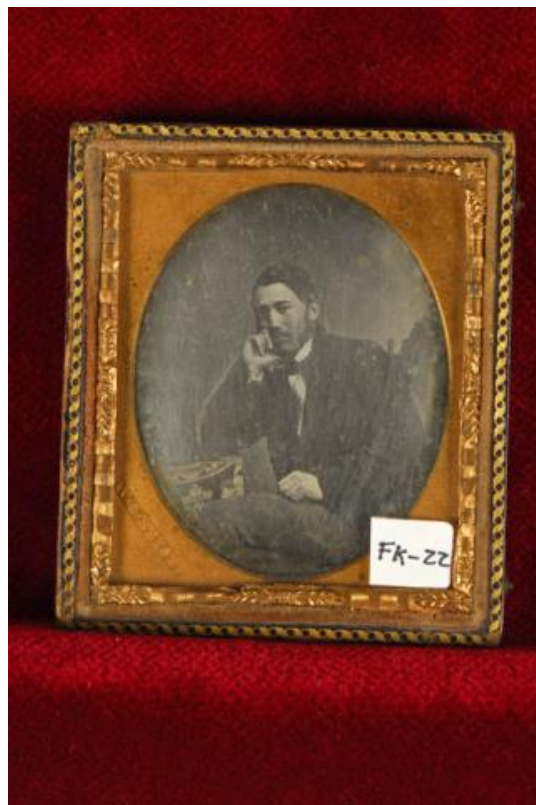

**Registro ID: Ob-3-26755**

Título:	<b>RETRATO DE HOMBRE N/I</b>
Creador:	William George Helsby
Institución:	Museo Histórico Nacional
Nombre por forma:	Daguerrotipo
Nivel jerárquico:	Objeto

## Descripción física

Estuche rectangular, de color café decoración fitomorfa en relieve. Retrato de hombre en placa metálica, cubierta con vidrio, y sobre el mismo borde dorado, borde con tela y luego borde dorado en alto relieve con decoración fitomorfa. Composición en base a figura masculina de tres cuartos, sentado de medio perfil hacia su derecha. Viste traje y apoya su brazo derecho en una mesita con mantel floreado. 1. Placa 1. 1/6 de placa