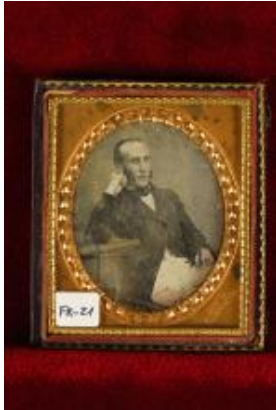

Ficha de registro

Institución

Museo Histórico Nacional

Número de registro

3-26754

Número de inventario

FK-21

Nivel de descripción

Objeto

Nombre por forma

Nombre	Cantidad
Daguerrotipo	1

Contenido iconográfico

345.30 Hombres N/I

Descripción física

Estuche rectangular, de color café con decoración en relieve. Retrato de hombre en placa metálica, cubierta con vidrio, y sobre el mismo borde dorado en alto relieve. Composición en base a figura masculina de tres cuartos, sentado de medio perfil hacia su izquierda. Usa patillas, viste traje y apoya su brazo derecho sobre un mueble que parece ser pupitre escolar. 1. Placa 1. 1/6 de placa

Dimensiones

Nombre por forma	Parte	Alto	Ancho
Daguerrotipo	Estuche	8 cm	6 cm

Técnica/Material

Nombre por forma	Parte	Material
Daguerrotipo	Estuche	Madera
Daguerrotipo	Estuche	Cuero