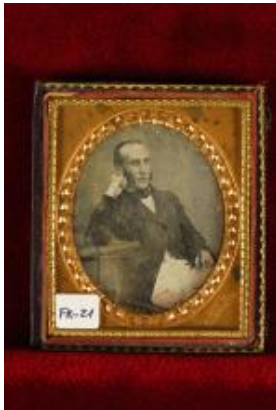

Ficha de registro

Institución

Museo Histórico Nacional

Número de registro

3-26754

Número de inventario

FK-21

Nivel de descripción

Objeto

Nombre por forma

Nombre	Cantidad
Daguerrotipo	1

Contenido iconográfico

345.30 Hombres N/I

Descripción física

Estuche rectangular, de color café con decoración en relieve. Retrato de hombre en placa metálica, cubierta con vidrio, y sobre el mismo borde dorado en alto relieve. Composición en base a figura masculina de tres cuartos, sentado de medio perfil hacia su izquierda. Usa patillas, viste traje y apoya su brazo derecho sobre un mueble que parece ser pupitre escolar. 1. Placa 1. 1/6 de placa

Dimensiones

Nombre por forma	Parte	Alto	Ancho
Daguerrotipo	Estuche	8 cm	6 cm

Técnica/Material

Nombre por forma	Parte	Material
Daguerrotipo	Estuche	Madera
Daguerrotipo	Estuche	Cuero