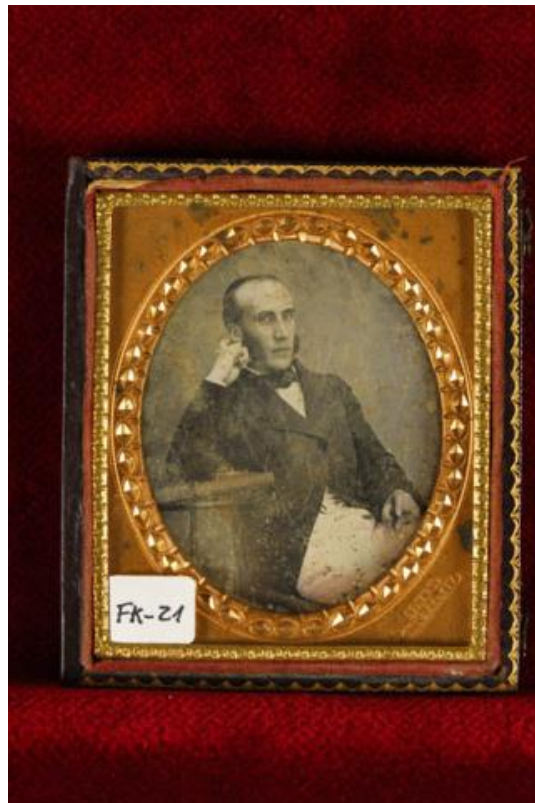

**Registro ID: Ob-3-26754**

Título:	<b>Retrato de hombre N/I</b>
Creador:	William George Helsby
Institución:	Museo Histórico Nacional
Nombre por forma:	Daguerrotipo
Nivel jerárquico:	Objeto

## Descripción física

Estuche rectangular, de color café con decoración en relieve. Retrato de hombre en placa metálica, cubierta con vidrio, y sobre el mismo borde dorado en alto relieve. Composición en base a figura masculina de tres cuartos, sentado de medio perfil hacia su izquierda. Usa patillas, viste traje y apoya su brazo derecho sobre un mueble que parece ser pupitre escolar. 1. Placa 1. 1/6 de placa