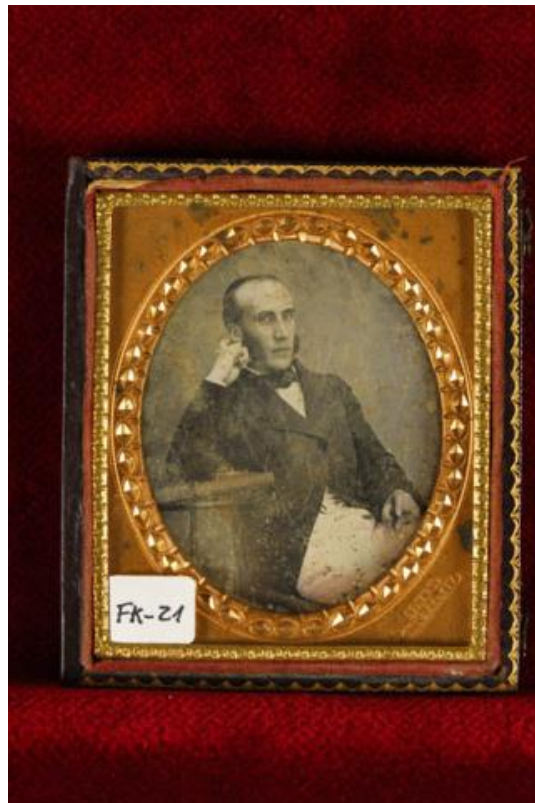

Registro ID: Ob-3-26754

Título:	Retrato de hombre N/I
Creador:	William George Helsby
Institución:	Museo Histórico Nacional
Nombre por forma:	Daguerrotipo
Nivel jerárquico:	Objeto

Ficha de registro

Institución

Museo Histórico Nacional

Número de registro

3-26754

Número de inventario

FK-21

Nivel de descripción

Objeto

Nombre por forma

Nombre	Cantidad
Daguerrotipo	1

Contenido iconográfico

345.30 Hombres N/I

Descripción física

Estuche rectangular, de color café con decoración en relieve. Retrato de hombre en placa metálica, cubierta con vidrio, y sobre el mismo borde dorado en alto relieve. Composición en base a figura masculina de tres cuartos, sentado de medio perfil hacia su izquierda. Usa patillas, viste traje y apoya su brazo derecho sobre un mueble que parece ser pupitre escolar. 1. Placa 1. 1/6 de placa

Dimensiones

Nombre por forma	Parte	Alto	Ancho
Daguerrotipo	Estuche	8 cm	6 cm

Técnica/Material

Nombre por forma	Parte	Material
Daguerrotipo	Estuche	Madera
Daguerrotipo	Estuche	Cuero

Nombre por forma	Parte	Material
Daguerrotipo	Estuche	Vidrio
Daguerrotipo	Estuche	Metal
Daguerrotipo	Placa	Mercurio
Daguerrotipo	Placa	Plata
Daguerrotipo	Placa	Cobre