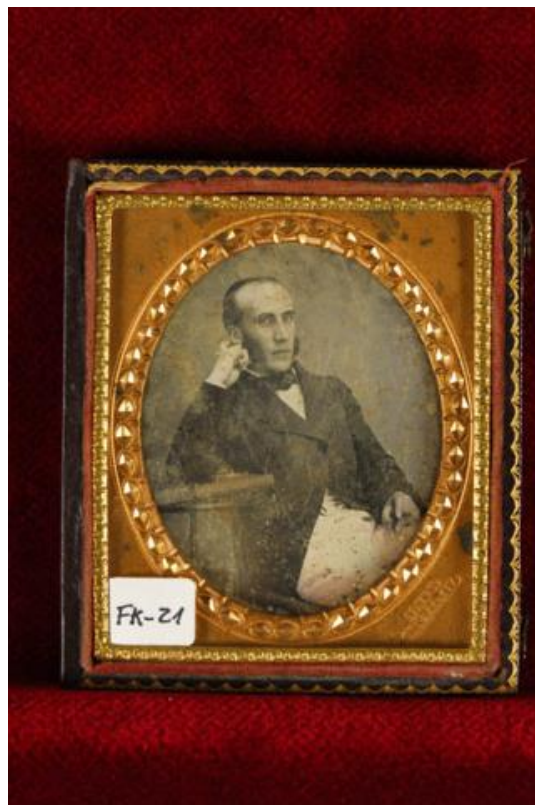

**Registro ID: Ob-3-26754**

Título:	<b>Retrato de hombre N/I</b>
Creador:	William George Helsby
Institución:	Museo Histórico Nacional
Nombre por forma:	Daguerrotipo
Nivel jerárquico:	Objeto

## Descripción física

Estuche rectangular, de color café con decoración en relieve. Retrato de hombre en placa metálica, cubierta con vidrio, y sobre el mismo borde dorado en alto relieve. Composición en base a figura masculina de tres cuartos, sentado de medio perfil hacia su izquierda. Usa patillas, viste traje y apoya su brazo derecho sobre un mueble que parece ser pupitre escolar. 1. Placa 1. 1/6 de placa