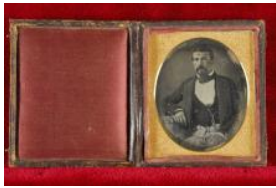

Registro ID: Ob-3-26750**Título: RETRATO DE HOMBRE N/I**

Institución: Museo Histórico Nacional

Nombre por forma: Daguerrotipo

Nivel jerárquico: Objeto

Ficha de registro

Institución

Museo Histórico Nacional

Número de registro

3-26750

Número de inventario

FK-17

Nivel de descripción

Objeto

Nombre por forma

Nombre	Cantidad
Daguerrotipo	1

Contenido iconográfico

345.30 Hombres N/I

Descripción física

Estuche rectangular de color marrón decoración fitomorfa. Contratapa color burdeos. Retrato de hombre en placa metálica, cubierta con vidrio, y sobre el mismo espaciador dorado. Composición en base a figura masculina de tres cuartos, sentado frente. Usa bigotes y barba, viste pantalón clarolistaado verticalmente y chaqueta abierta. Apoya su brazo derecho en una mesa. 1. Placa

Dimensiones

Nombre por forma	Parte	Alto	Ancho
Daguerrotipo	Placa	8.2 cm	6.9 cm

Técnica/Material

Nombre por forma	Parte	Material
Daguerrotipo	Estuche	Madera

Nombre por forma	Parte	Material
Daguerrotipo	Estuche	Cuero
Daguerrotipo	Estuche	Raso
Daguerrotipo	Estuche	Metal
Daguerrotipo	Estuche	Papel engomado
Daguerrotipo	Estuche	Vidrio
Daguerrotipo	Placa	Plata
Daguerrotipo	Placa	Cobre
Daguerrotipo	Placa	Mercurio