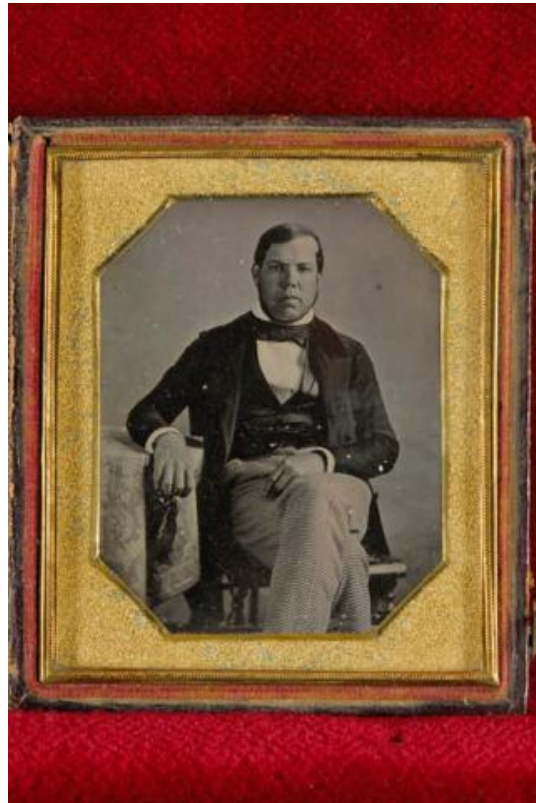

**Registro ID: Ob-3-26747**

Título:	<b>Retrato de hombre N/I</b>
Institución:	Museo Histórico Nacional
Nombre por forma:	Daguerrotipo
Nivel jerárquico:	Objeto

## Descripción física

Estuche rectangular, de color café decoración fitomorfa en alto relieve. Contratapa color burdeos claro con bajo relieve fitomorfo y broches metálicos en el costado derecho. Retrato de hombre en placa metálica, cubierta con vidrio, y sobre el mismo borde dorado en alto relieve. Composición en base a figura masculina de tres cuartos, sentado de frente. Usa traje y apoya su brazo derecho en una mesita. 1. Placa 1. 1/6 de placa