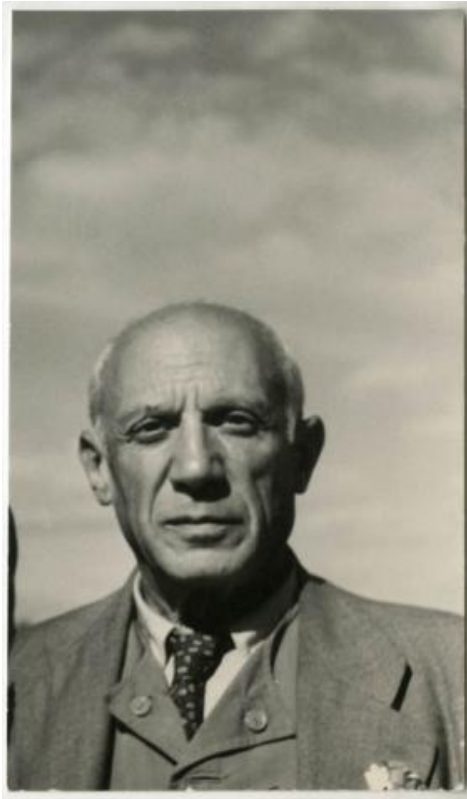

**Registro ID: Ob-3-23927****Título: RETRATO DE PICASSO, EN WROCLAW-POLONIA**

Institución: Museo Histórico Nacional

Nombre por forma: Fotografía

Nivel jerárquico: Objeto