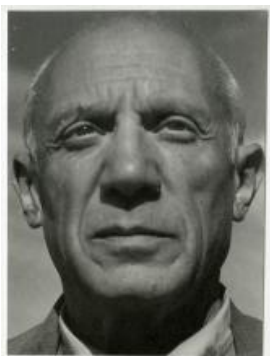

Registro ID: Ob-3-23877

Título:	RETRATO DE PICASSO
Institución:	Museo Histórico Nacional
Nombre por forma:	Fotografía
Nivel jerárquico:	Objeto

Ficha de registro

**Institución**

Museo Histórico Nacional

Número de registro

3-23877

Número de inventario

FA011565

Nivel de descripción

Objeto

Nombre por forma

Nombre	Cantidad
Fotografía	1

Dimensiones