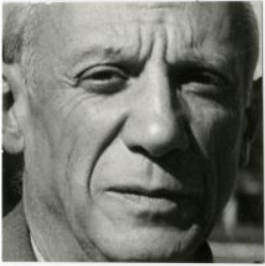

Ficha de registro

Institución

Museo Histórico Nacional

Número de registro

3-23851

Número de inventario

FA011539

Nivel de descripción

Objeto

Nombre por forma

Nombre	Cantidad
Fotografía	1

Dimensiones

Nombre por forma	Alto	Ancho
Fotografía	6.5 cm	6.5 cm

Ubicación actual

En depósito

URL: <https://fotografia.surdoc.cl/registro/3-23851>