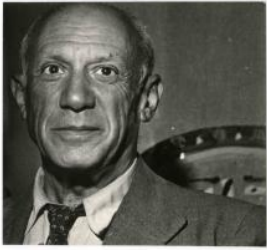

Registro ID: Ob-3-23847

Título:	RETRATO DE PICASSO
Institución:	Museo Histórico Nacional
Nombre por forma:	Fotografía
Nivel jerárquico:	Objeto

Ficha de registro

**Institución**

Museo Histórico Nacional

Número de registro