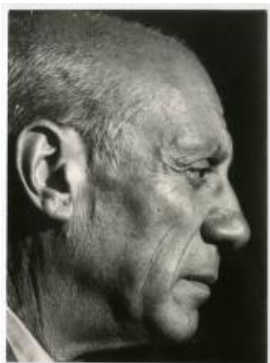

Ficha de registro

Institución

Museo Histórico Nacional

Número de registro

3-23845

Número de inventario

FA011533

Nivel de descripción

Objeto

Nombre por forma

Nombre	Cantidad
Fotografía	1

Dimensiones

Nombre por forma	Alto	Ancho
Fotografía	10.2 cm	7.5 cm

Ubicación actual

En depósito

URL: <https://fotografia.surdoc.cl/registro/3-23845>